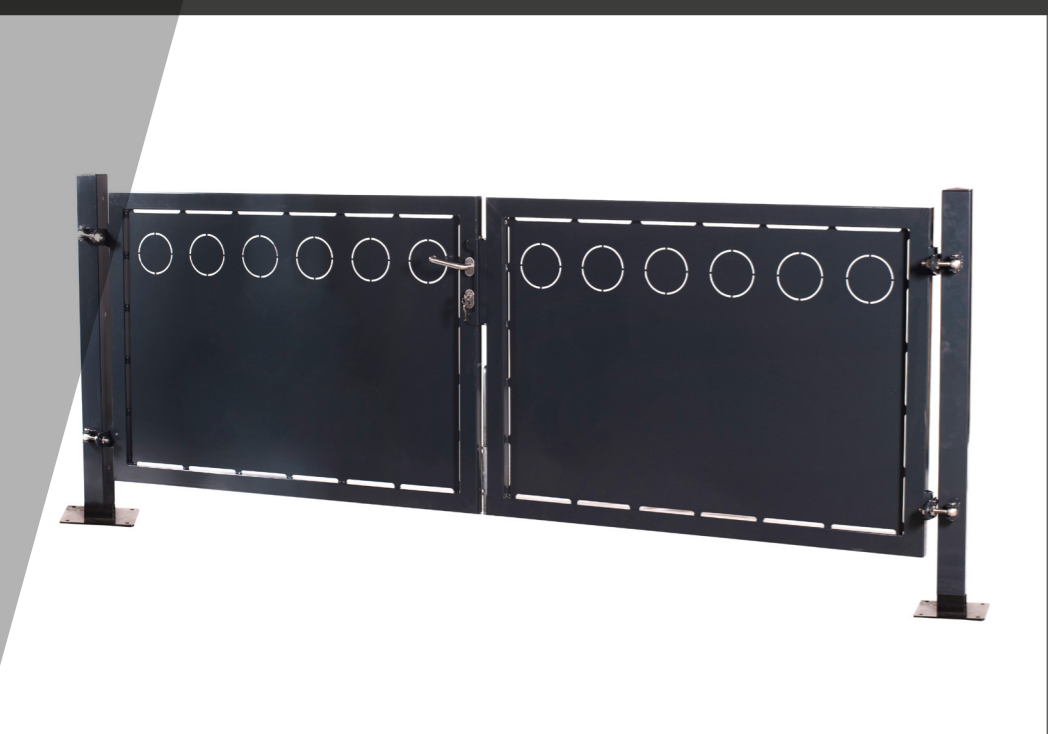

BODOCUT

Impressionen