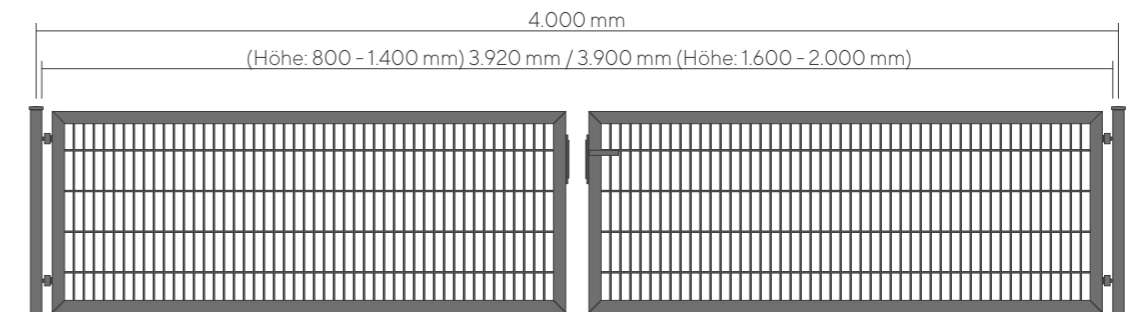

DOPPELSTAB

2-flügelige Industrietore

Bei allen Toren sind die Pfosten zum Einbetonieren ca. 60 cm länger als die angegebene Torhöhe.

2-flügelige Industrietore mit DOPPELSTABMATTEN-Füllung

- Rahmen 60 x 40 x 2 mm
- inkl. Montagematerial
- Pfosten
- Füllung mit Doppelstabmatte **6/5/6**
- Edelstahlkloben und Einsteckschloß
- hochwertige Beschichtung, verzinkt, gereinigt, phosphatiert und pulverbeschichtet

Farbvarianten

- Verzinkt
- Ral 6005 Moosgrün
- Ral 7016 Anthrazit

Art.-Nr.	Farbvariante	EAN	Breite* (mm)	Höhe (mm)	Drahtstärke (mm)	Pfosten (mm)	VE
90022	■ Ral 6005	4251723900221	4.000 (2x2000)	800	6/5/6	80x80x2	8
90023	■ Ral 6005	4251723900238	4.000 (2x2000)	1.000	6/5/6	80x80x2	8
90024	■ Ral 6005	4251723900245	4.000 (2x2000)	1.200	6/5/6	80x80x2	8
90025	■ Ral 6005	4251723900252	4.000 (2x2000)	1.400	6/5/6	80x80x2	8
90026	■ Ral 6005	4251723900269	4.000 (2x2000)	1.600	6/5/6	100x100x2	8
90027	■ Ral 6005	4251723900276	4.000 (2x2000)	1.800	6/5/6	100x100x2	8
90028	■ Ral 6005	4251723900283	4.000 (2x2000)	2.000	6/5/6	100x100x2	8
90036	■ Ral 7016	4251723900368	4.000 (2x2000)	800	6/5/6	80x80x2	8
90037	■ Ral 7016	4251723900375	4.000 (2x2000)	1.000	6/5/6	80x80x2	8
90038	■ Ral 7016	4251723900382	4.000 (2x2000)	1.200	6/5/6	80x80x2	8
90039	■ Ral 7016	4251723900399	4.000 (2x2000)	1.400	6/5/6	80x80x2	8
90040	■ Ral 7016	4251723900405	4.000 (2x2000)	1.600	6/5/6	100x100x2	8
90041	■ Ral 7016	4251723900412	4.000 (2x2000)	1.800	6/5/6	100x100x2	8
90042	■ Ral 7016	4251723900429	4.000 (2x2000)	2.000	6/5/6	100x100x2	8

2-flügelige Industrietore mit DOPPELSTABMATTEN-Füllung

- Rahmen 60 x 40 x 2 mm
- inkl. Montagematerial
- Pfosten
- Füllung mit Doppelstabmatte **6/5/6**
- Edelstahlkloben und Einsteckschloß
- hochwertige Beschichtung, verzinkt, gereinigt, phosphatiert und pulverbeschichtet

Farbvarianten

- Ral 6005 Moosgrün
- Ral 7016 Anthrazit

Art.-Nr.	Farbvariante	EAN	Breite* (mm)	Höhe (mm)	Drahtstärke (mm)	Pfosten (mm)	VE
90844	■ Ral 6005	4251723908449	3.000 (2x1500)	800	6/5/6	80x80x2	8
90845	■ Ral 6005	4251723908456	3.000 (2x1500)	1.000	6/5/6	80x80x2	8
90846	■ Ral 6005	4251723908463	3.000 (2x1500)	1.200	6/5/6	80x80x2	8
90847	■ Ral 6005	4251723908470	3.000 (2x1500)	1.400	6/5/6	80x80x2	8
90848	■ Ral 6005	4251723908487	3.000 (2x1500)	1.600	6/5/6	100x100x2	8
90849	■ Ral 6005	4251723908494	3.000 (2x1500)	1.800	6/5/6	100x100x2	8
90850	■ Ral 6005	4251723908500	3.000 (2x1500)	2.000	6/5/6	100x100x2	8
90851	■ Ral 7016	4251723908517	3.000 (2x1500)	800	6/5/6	80x80x2	8
90852	■ Ral 7016	4251723908524	3.000 (2x1500)	1.000	6/5/6	80x80x2	8
90853	■ Ral 7016	4251723908531	3.000 (2x1500)	1.200	6/5/6	80x80x2	8
90854	■ Ral 7016	4251723908548	3.000 (2x1500)	1.400	6/5/6	80x80x2	8
90855	■ Ral 7016	4251723908555	3.000 (2x1500)	1.600	6/5/6	100x100x2	8
90856	■ Ral 7016	4251723908562	3.000 (2x1500)	1.800	6/5/6	100x100x2	8
90857	■ Ral 7016	4251723908579	3.000 (2x1500)	2.000	6/5/6	100x100x2	8

* Bitte beachten! Wir berechnen die Breite immer von der Pfostenmitte bis zur Pfostenmitte.