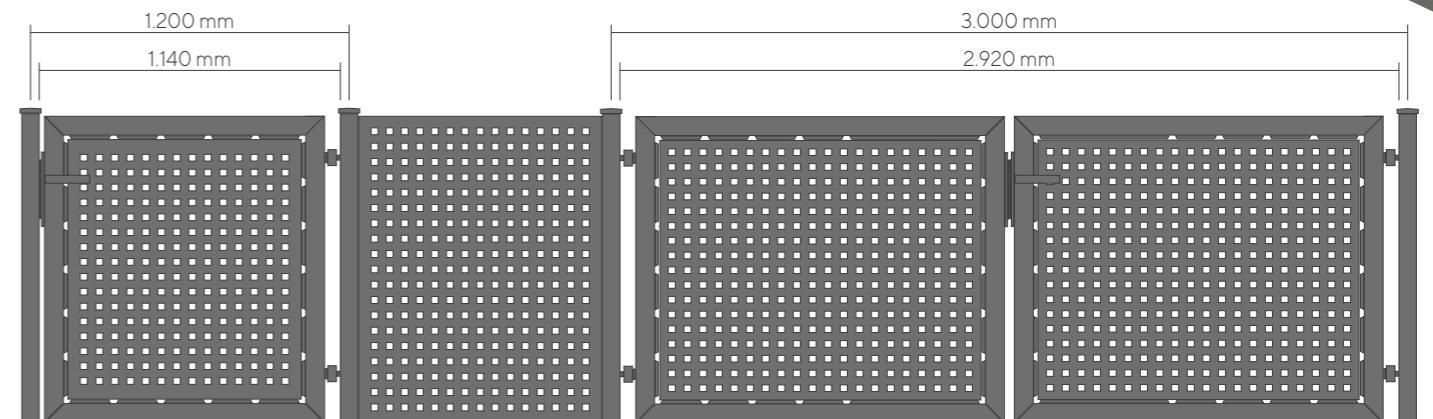

Farbvarianten

- Ral 7016
- Anthrazit

Art.-Nr.	Farbvariante	EAN	Laserausschnitt (mm)	Breite* (mm)	Höhe (mm)	Pfosten (mm)	VE
90129	Ral 7016	4251723901297	■ QUADRAT	1.200	1.000	60x60x2	14
90130	Ral 7016	4251723901303	■ QUADRAT	1.200	1.200	60x60x2	14
90131	Ral 7016	4251723901310	■ QUADRAT	1.200	1.800	60x60x2	14

2-flügelige Industrietore QUADRAT

- mit Laserausschnitt QUADRAT (25x25)
- Rahmen 60x40x2 mm
- inkl. Montagematerial
- Pfosten

- hochwertiges Schloss mit Zylinder
- Edelstahlkloben
- hochwertige Beschichtung, verzinkt, gereinigt, phosphatiert und pulverbeschichtet

Farbvarianten

- Ral 7016
- Anthrazit

Art.-Nr.	Farbvariante	EAN	Laserausschnitt (mm)	Breite* (mm)	Höhe (mm)	Pfosten (mm)	VE
90134	Ral 7016	4251723901341	■ QUADRAT	3.000 (2x1500)	1.000	80x80x2	10
90135	Ral 7016	4251723901358	■ QUADRAT	3.000 (2x1500)	1.200	80x80x2	10
90136	Ral 7016	4251723901365	■ QUADRAT	3.000 (2x1500)	1.800	80x80x2	10

Zaunelemente QUADRAT

- mit Laserausschnitt QUADRAT (25x25)
- Materialstärke 2 mm

- hochwertige Beschichtung, verzinkt, gereinigt, phosphatiert und pulverbeschichtet

Farbvarianten

- Ral 7016
- Anthrazit

Art.-Nr.	Farbvariante	EAN	Laserausschnitt (mm)	Breite (mm)	Höhe (mm)	VE
90120	Ral 7016	4251723901204	■ QUADRAT	950	1.000	30
90121	Ral 7016	4251723901211	■ QUADRAT	950	1.200	30
90122	Ral 7016	4251723901228	■ QUADRAT	950	1.800	30

Komfortgröße!
Torbreite beachten

Pfosten

- mit Abdeckprofil
- für Zaunelemente mit Laserausschnitt
- Materialstärke 2 mm

- hochwertige Beschichtung, verzinkt, gereinigt, phosphatiert und pulverbeschichtet

Farbvarianten

- Ral 7016
- Anthrazit

Art.-Nr.	Farbvariante	EAN	Abmessungen (mm)	Länge (mm)	für Zaunhöhe (mm)	VE
90089	Ral 7016	4251723900894	60x40x2	1.600	1.000	126
90090	Ral 7016	4251723900900	60x40x2	1.800	1.200	126
90093	Ral 7016	4251723900931	60x40x2	2.400	1.800	126
90094	Ral 7016	4251723900948	60x40x2	2.600	2.000	126