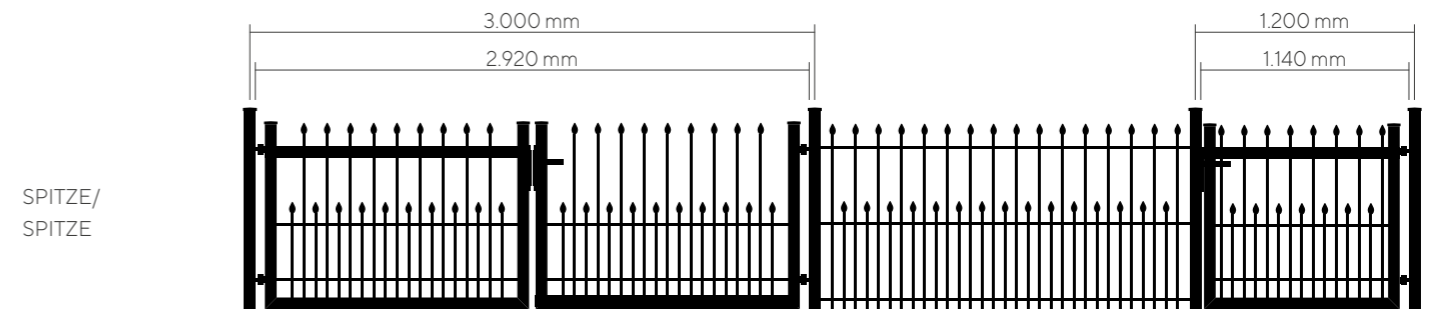

Farbvarianten

■ Schwarz

Art.-Nr.	Farbvariante	EAN	Dekor	Breite* (mm)	Höhe (mm)	VE
90162	■ Schwarz	4251723901624	☐ RELING/KREUZ	1.000	1.000	12
90161	■ Schwarz	4251723901617	☒ DOPPELBOGEN	1.000	1.000	12
90164	■ Schwarz	4251723901648	↑↑ SPITZE/SPITZE	1.000	1.000	12

2-flügelige Gartentore U30

- Vierkantstäbe
- Rahmen 60x40x2 mm
- inkl. Montagematerial
- Pfosten 80x80 inkl. 3 Halterungen
- hochwertiges Schloss mit Zylinder
- Edelstahlkloben
- hochwertige Beschichtung, verzinkt, gereinigt, phosphatiert und pulverbeschichtet

Farbvarianten

■ Schwarz

Art.-Nr.	Farbvariante	EAN	Dekor	Breite* (mm)	Höhe (mm)	VE
90166	■ Schwarz	4251723901662	☐ RELING/KREUZ	3.000 (2x1.500)	1.000	8
90165	■ Schwarz	4251723901655	☒ DOPPELBOGEN	3.000 (2x1.500)	1.000	8
90168	■ Schwarz	4251723901686	↑↑ SPITZE/SPITZE	3.000 (2x1.500)	1.000	8

Zaunelemente U30

- stabile U-Profile 30 mm
- mit Abdeckkappe
- Materialstärke 2 mm
- hochwertige Beschichtung, verzinkt, gereinigt, phosphatiert und pulverbeschichtet

Farbvarianten

■ Schwarz

Art.-Nr.	Farbvariante	EAN	Dekor	Breite (mm)	Höhe (mm)	VE
90158	■ Schwarz	4251723901587	☐ RELING/KREUZ	2.000	1.000	45
90157	■ Schwarz	4251723901570	↑☒ SPITZE/DOPPELBOGEN	2.000	1.000	45
90155	■ Schwarz	4251723901556	↑↑ SPITZE/SPITZE	2.000	1.000	45

Pfosten U30

- mit Abdeckkappe
- vierkant
- inkl. Halterungen
- hochwertige Beschichtung, verzinkt, gereinigt, phosphatiert und pulverbeschichtet

Farbvarianten

■ Schwarz

Art.-Nr.	Farbvariante	EAN	Abmess. (mm)	Kappe	Höhe (mm)	für Zaunh. (mm)	VE
90169	■ Schwarz	4251723901693	60x60x2	— FLACH	1.600	1.000	154
90170	■ Schwarz	4251723901709	60x60x2	● KUGEL	1.600	1.000	154
90171	■ Schwarz	4251723901716	60x60x2	— OVAL	1.600	1.000	154