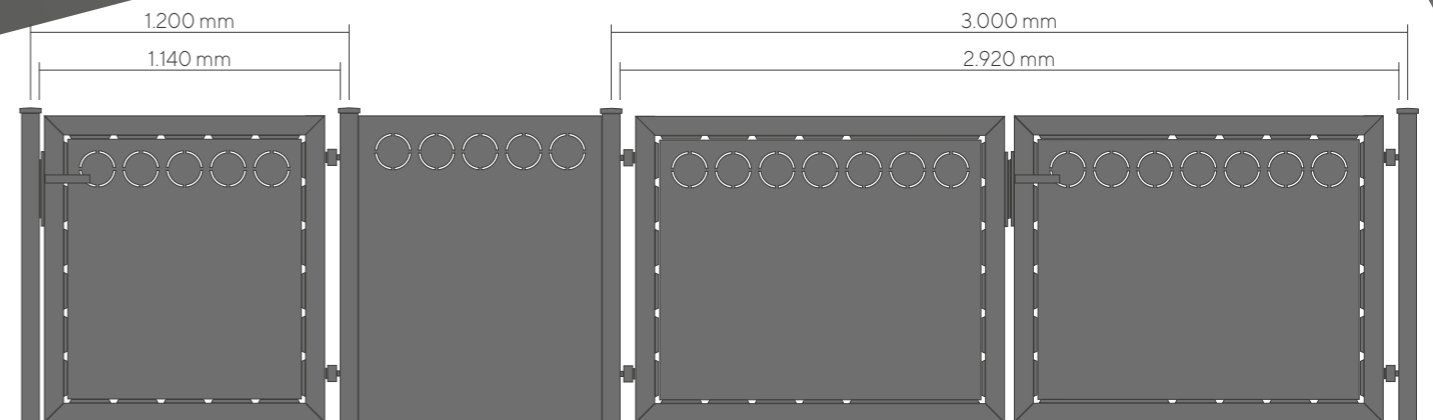

Komfortgröße!
Torbreite beachten

Bei allen Toren sind die Pfosten zum Einbetonieren ca. 60 cm länger als die angegebene Torhöhe.

1-flügelige Industrietore RING

- mit Laserausschnitt RING
- Rahmen 60x40x2 mm
- inkl. Montagematerial
- Pfosten

- hochwertiges Schloss mit Zylinder
- Edelstahlkloben
- hochwertige Beschichtung, verzinkt, gereinigt, phosphatiert und pulverbeschichtet

Farbvarianten

- Ral 7016
- Anthrazit

Art.-Nr.	Farbvariante	EAN	Laserausschnitt (mm)	Breite* (mm)	Höhe (mm)	Pfosten (mm)	VE
90044	Ral 7016	4251723900443	● RING	1.200	1.000	60x60x2	14
90145	Ral 7016	4251723901457	● RING	1.200	1.200	60x60x2	14
90146	Ral 7016	4251723901464	● RING	1.200	1.800	60x60x2	14
90147	Ral 7016	4251723901471	● RING	1.200	2.000	60x60x2	14

2-flügelige Industrietore RING

- mit Laserausschnitt RING
- Rahmen 60x40x2 mm
- inkl. Montagematerial
- Pfosten

- hochwertiges Schloss mit Zylinder
- Edelstahlkloben
- hochwertige Beschichtung, verzinkt, gereinigt, phosphatiert und pulverbeschichtet

Farbvarianten

- Ral 7016
- Anthrazit

Art.-Nr.	Farbvariante	EAN	Laserausschnitt (mm)	Breite* (mm)	Höhe (mm)	Pfosten (mm)	VE
90148	Ral 7016	4251723901488	● RING	3.000 (2x1500)	1.000	80x80x2	10
90149	Ral 7016	4251723901495	● RING	3.000 (2x1500)	1.200	80x80x2	10
90150	Ral 7016	4251723901501	● RING	3.000 (2x1500)	1.800	80x80x2	10

Zaunelemente RING

- mit Laserausschnitt RING
- Materialstärke 2 mm

- hochwertige Beschichtung, verzinkt, gereinigt, phosphatiert und pulverbeschichtet

Farbvarianten

- Ral 7016
- Anthrazit

Art.-Nr.	Farbvariante	EAN	Laserausschnitt (mm)	Breite (mm)	Höhe (mm)	VE
90126	Ral 7016	4251723901266	● RING	950	1.000	30
90127	Ral 7016	4251723901273	● RING	950	1.200	30
90128	Ral 7016	4251723901280	● RING	950	1.800	30

Pfosten

- mit Abdeckprofil
- für Zaunelemente mit Laserausschnitt
- Materialstärke 2 mm

- hochwertige Beschichtung, verzinkt, gereinigt, phosphatiert und pulverbeschichtet

Farbvarianten

- Ral 7016
- Anthrazit

Art.-Nr.	Farbvariante	EAN	Abmessungen (mm)	Länge (mm)	für Zaunhöhe (mm)	VE
90089	Ral 7016	4251723900894	60x40x2	1.600	1.000	126
90090	Ral 7016	4251723900900	60x40x2	1.800	1.200	126
90093	Ral 7016	4251723900931	60x40x2	2.400	1.800	126
90094	Ral 7016	4251723900948	60x40x2	2.600	2.000	126