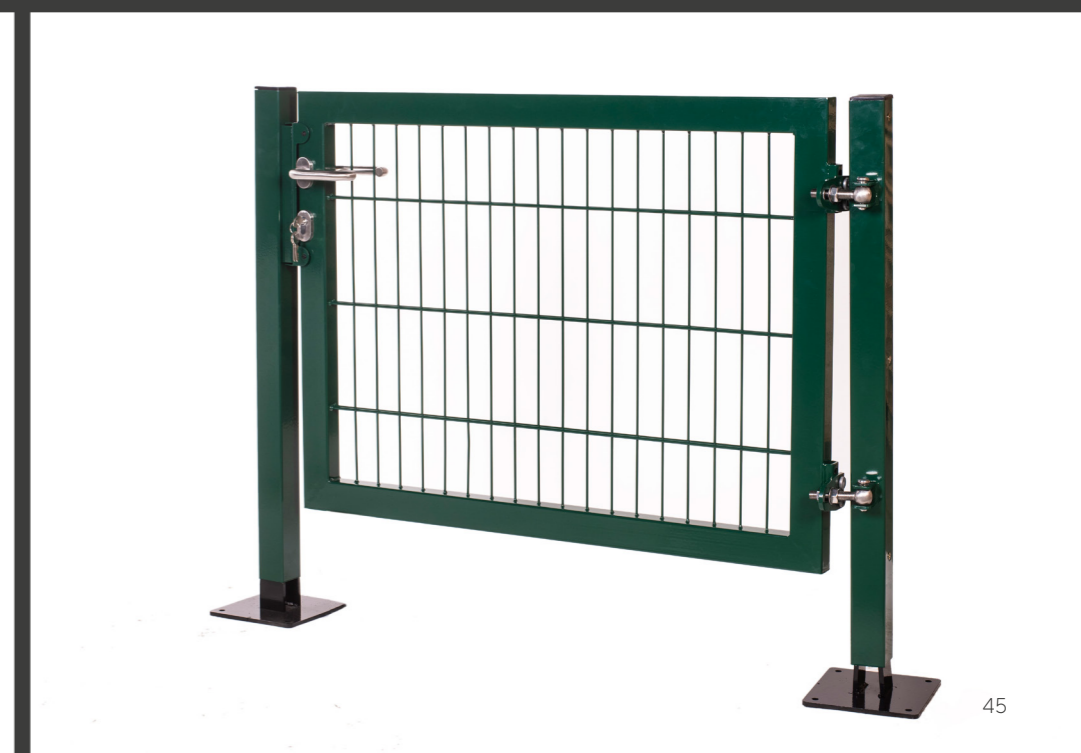

DOPPELSTAB

Impressionen