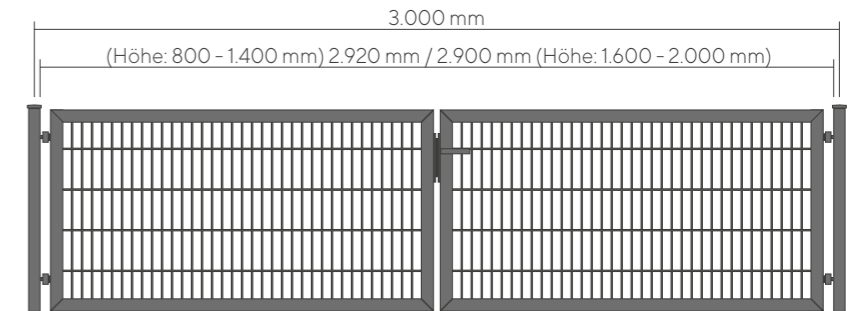

DOPPELSTAB

2-flügelige Industrietore

Bei allen Toren sind die Pfosten zum Einbetonieren ca. 60 cm länger als die angegebene Torhöhe.

2-flügelige Industrietore mit DOPPELSTABMATTEN-Füllung

- Rahmen 60 x 40 x 2 mm
- inkl. Montagematerial
- Pfosten
- Füllung mit Doppelstabmatte **8/6/8**
- Edelstahlkloben und Einsteckschloß
- hochwertige Beschichtung, verzinkt, gereinigt, phosphatiert und pulverbeschichtet

Farbvarianten

- Ral 6005 Moosgrün
- Ral 7016 Anthrazit

Art.-Nr.	Farbvariante	EAN	Breite* (mm)	Höhe (mm)	Drahtstärke (mm)	Pfosten (mm)	VE
90311	■ Ral 6005	4251723903116	4.000 (2x2.000)	800	8/6/8	80x80x2	8
90312	■ Ral 6005	4251723903123	4.000 (2x2.000)	1.000	8/6/8	80x80x2	8
90313	■ Ral 6005	4251723903130	4.000 (2x2.000)	1.200	8/6/8	80x80x2	8
90314	■ Ral 6005	4251723903147	4.000 (2x2.000)	1.400	8/6/8	80x80x2	8
90315	■ Ral 6005	4251723903154	4.000 (2x2.000)	1.600	8/6/8	100x100x2	8
90316	■ Ral 6005	4251723903161	4.000 (2x2.000)	1.800	8/6/8	100x100x2	8
90317	■ Ral 6005	4251723903178	4.000 (2x2.000)	2.000	8/6/8	100x100x2	8
90325	■ Ral 7016	4251723903253	4.000 (2x2.000)	800	8/6/8	80x80x2	8
90326	■ Ral 7016	4251723903260	4.000 (2x2.000)	1.000	8/6/8	80x80x2	8
90327	■ Ral 7016	4251723903277	4.000 (2x2.000)	1.200	8/6/8	80x80x2	8
90328	■ Ral 7016	4251723903284	4.000 (2x2.000)	1.400	8/6/8	80x80x2	8
90329	■ Ral 7016	4251723903291	4.000 (2x2.000)	1.600	8/6/8	100x100x2	8
90330	■ Ral 7016	4251723903307	4.000 (2x2.000)	1.800	8/6/8	100x100x2	8
90331	■ Ral 7016	4251723903314	4.000 (2x2.000)	2.000	8/6/8	100x100x2	8

2-flügelige Industrietore mit DOPPELSTABMATTEN-Füllung

- Rahmen 60 x 40 x 2 mm
- inkl. Montagematerial
- Pfosten
- Füllung mit Doppelstabmatte **8/6/8**
- Edelstahlkloben und Einsteckschloß
- hochwertige Beschichtung, verzinkt, gereinigt, phosphatiert und pulverbeschichtet

Farbvarianten

- Ral 6005 Moosgrün
- Ral 7016 Anthrazit

Art.-Nr.	Farbvariante	EAN	Breite* (mm)	Höhe (mm)	Drahtstärke (mm)	Pfosten (mm)	VE
90830	■ Ral 6005	4251723908302	3.000 (2x1.500)	800	8/6/8	80x80x2	8
90831	■ Ral 6005	4251723908319	3.000 (2x1.500)	1.000	8/6/8	80x80x2	8
90832	■ Ral 6005	4251723908326	3.000 (2x1.500)	1.200	8/6/8	80x80x2	8
90833	■ Ral 6005	4251723908333	3.000 (2x1.500)	1.400	8/6/8	80x80x2	8
90834	■ Ral 6005	4251723908340	3.000 (2x1.500)	1.600	8/6/8	100x100x2	8
90835	■ Ral 6005	4251723908357	3.000 (2x1.500)	1.800	8/6/8	100x100x2	8
90836	■ Ral 6005	4251723908364	3.000 (2x1.500)	2.000	8/6/8	100x100x2	8
90837	■ Ral 7016	4251723908371	3.000 (2x1.500)	800	8/6/8	80x80x2	8
90838	■ Ral 7016	4251723908388	3.000 (2x1.500)	1.000	8/6/8	80x80x2	8
90839	■ Ral 7016	4251723908395	3.000 (2x1.500)	1.200	8/6/8	80x80x2	8
90840	■ Ral 7016	4251723908401	3.000 (2x1.500)	1.400	8/6/8	80x80x2	8
90841	■ Ral 7016	4251723908418	3.000 (2x1.500)	1.600	8/6/8	100x100x2	8
90842	■ Ral 7016	4251723908425	3.000 (2x1.500)	1.800	8/6/8	100x100x2	8
90843	■ Ral 7016	4251723908432	3.000 (2x1.500)	2.000	8/6/8	100x100x2	8