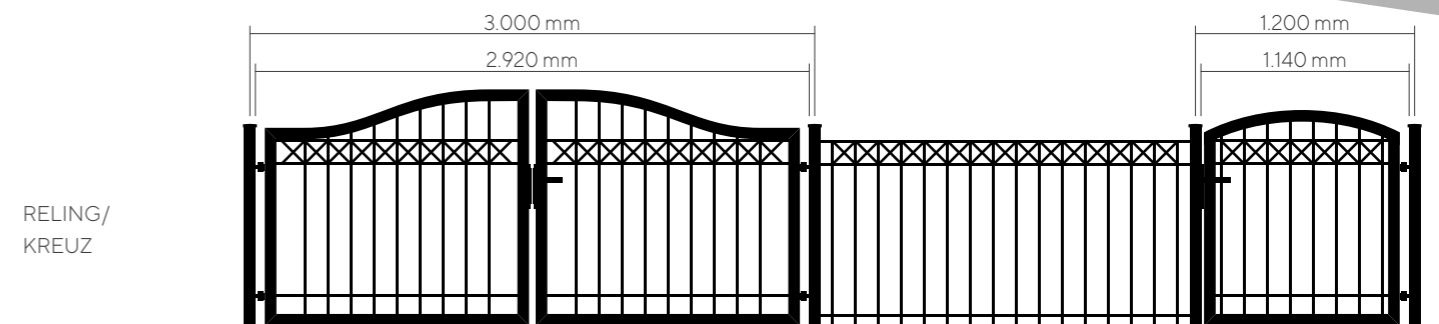

Farbvarianten

■ Schwarz

Art.-Nr.	Farbvariante	EAN	Dekor	Breite* (mm)	Höhe (mm)	VE
90162	■ Schwarz	4251723901624	☐ RELING/KREUZ	1.000	1.000	12
90161	■ Schwarz	4251723901617	☒ DOPPELBOGEN	1.000	1.000	12
90164	■ Schwarz	4251723901648	↑↑ SPITZE/SPITZE	1.000	1.000	12

2-flügelige Gartentore U30

- Vierkantstäbe
- Rahmen 60x40x2 mm
- inkl. Montagematerial
- Pfosten 80x80 inkl. 3 Halterungen
- hochwertiges Schloss mit Zylinder
- Edelstahlkloben
- hochwertige Beschichtung, verzinkt, gereinigt, phosphatiert und pulverbeschichtet

Farbvarianten

■ Schwarz

Art.-Nr.	Farbvariante	EAN	Dekor	Breite* (mm)	Höhe (mm)	VE
90166	■ Schwarz	4251723901662	☐ RELING/KREUZ	3.000 (2x1.500)	1.000	8
90165	■ Schwarz	4251723901655	☒ DOPPELBOGEN	3.000 (2x1.500)	1.000	8
90168	■ Schwarz	4251723901686	↑↑ SPITZE/SPITZE	3.000 (2x1.500)	1.000	8

Zaunelemente U30

- stabile U-Profile 30 mm
- mit Abdeckkappe
- Materialstärke 2 mm
- hochwertige Beschichtung, verzinkt, gereinigt, phosphatiert und pulverbeschichtet

Farbvarianten

■ Schwarz

Art.-Nr.	Farbvariante	EAN	Dekor	Breite (mm)	Höhe (mm)	VE
90158	■ Schwarz	4251723901587	☐ RELING/KREUZ	2.000	1.000	45
90157	■ Schwarz	4251723901570	↑☒ SPITZE/DOPPELBOGEN	2.000	1.000	45
90155	■ Schwarz	4251723901556	↑↑ SPITZE/SPITZE	2.000	1.000	45

Pfosten U30

- mit Abdeckkappe
- vierkant
- inkl. Halterungen
- hochwertige Beschichtung, verzinkt, gereinigt, phosphatiert und pulverbeschichtet

Farbvarianten

■ Schwarz

Art.-Nr.	Farbvariante	EAN	Abmess. (mm)	Kappe	Höhe (mm)	für Zaunh. (mm)	VE
90169	■ Schwarz	4251723901693	60x60x2	— FLACH	1.600	1.000	154
90170	■ Schwarz	4251723901709	60x60x2	● KUGEL	1.600	1.000	154
90171	■ Schwarz	4251723901716	60x60x2	— OVAL	1.600	1.000	154