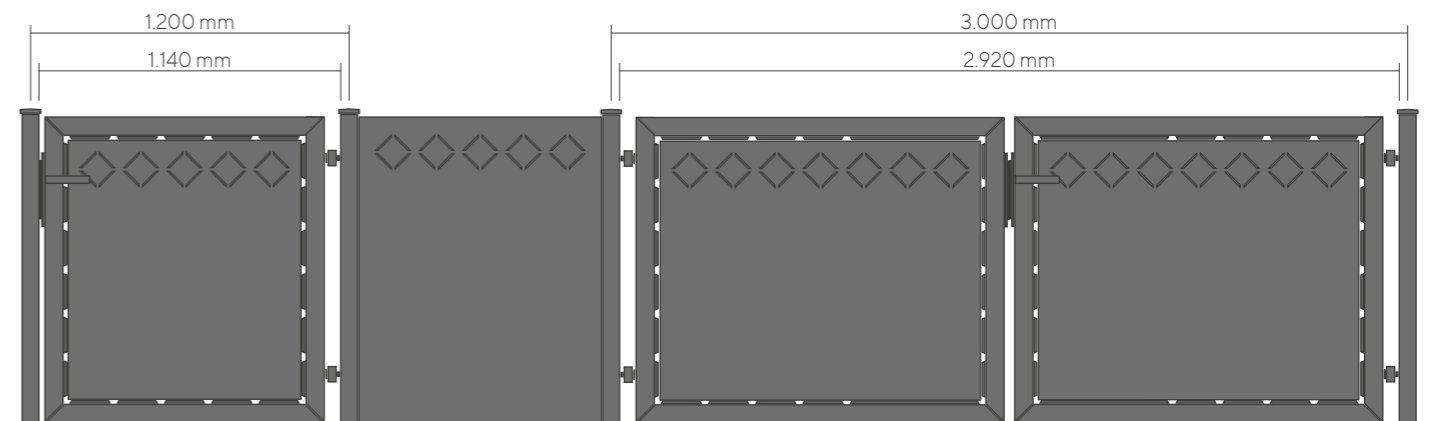

Farbvarianten

- Ral 7016
- Anthrazit

Art.-Nr.	Farbvariante	EAN	Laserausschnitt (mm)	Breite* (mm)	Höhe (mm)	Pfosten (mm)	VE
90138	Ral 7016	4251723901389	◆ KARO	1.200	1.000	60x60x2	14
90139	Ral 7016	4251723901396	◆ KARO	1.200	1.200	60x60x2	14
90140	Ral 7016	4251723901402	◆ KARO	1.200	1.800	60x60x2	14

2-flügelige Industrietore KARO

- mit Laserausschnitt KARO
- Rahmen 60x40x2 mm
- inkl. Montagematerial
- Pfosten

- hochwertiges Schloss mit Zylinder
- Edelstahlkloben
- hochwertige Beschichtung, verzinkt, gereinigt, phosphatiert und pulverbeschichtet

Farbvarianten

- Ral 7016
- Anthrazit

Art.-Nr.	Farbvariante	EAN	Laserausschnitt (mm)	Breite* (mm)	Höhe (mm)	Pfosten (mm)	VE
90142	Ral 7016	4251723901426	◆ KARO	3.000 (2x1500)	1.000	80x80x2	10
90143	Ral 7016	4251723901433	◆ KARO	3.000 (2x1500)	1.200	80x80x2	10
90144	Ral 7016	4251723901440	◆ KARO	3.000 (2x1500)	1.800	80x80x2	10

Zaunelemente KARO

- mit Laserausschnitt KARO
- Materialstärke 2 mm

- hochwertige Beschichtung, verzinkt, gereinigt, phosphatiert und pulverbeschichtet

Farbvarianten

- Ral 7016
- Anthrazit

Art.-Nr.	Farbvariante	EAN	Laserausschnitt (mm)	Breite (mm)	Höhe (mm)	VE
90123	Ral 7016	4251723901235	◆ KARO	950	1.000	30
90124	Ral 7016	4251723901242	◆ KARO	950	1.200	30
90125	Ral 7016	4251723901259	◆ KARO	950	1.800	30

Komfortgröße!
Torbreite beachten

Pfosten

- mit Abdeckprofil
- für Zaunelemente mit Laserausschnitt
- Materialstärke 2 mm

- hochwertige Beschichtung, verzinkt, gereinigt, phosphatiert und pulverbeschichtet

Farbvarianten

- Ral 7016
- Anthrazit

Art.-Nr.	Farbvariante	EAN	Abmessungen (mm)	Länge (mm)	für Zaunhöhe (mm)	VE
90089	Ral 7016	4251723900894	60x40x2	1.600	1.000	126
90090	Ral 7016	4251723900900	60x40x2	1.800	1.200	126
90093	Ral 7016	4251723900931	60x40x2	2.400	1.800	126
90094	Ral 7016	4251723900948	60x40x2	2.600	2.000	126