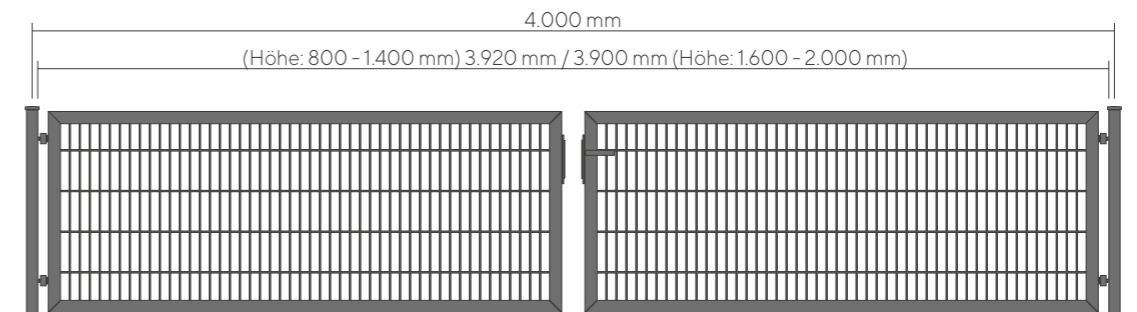

DOPPELSTAB

2-flügelige Industrietore

Bei allen Toren sind die Pfosten zum Einbetonieren ca. 60 cm länger als die angegebene Torhöhe.

2-flügelige Industrietore mit DOPPELSTABMATTEN-Füllung

- Rahmen 60 x 40 x 2 mm
- inkl. Montagematerial
- Pfosten
- Füllung mit Doppelstabmatte **8/6/8**
- Edelstahlkloben und Einsteckschloß
- hochwertige Beschichtung, verzinkt, gereinigt, phosphatiert und pulverbeschichtet

Farbvarianten

- Ral 6005 Moosgrün
- Ral 7016 Anthrazit

Art.-Nr.	Farbvariante	EAN	Breite* (mm)	Höhe (mm)	Drahtstärke (mm)	Pfosten (mm)	VE
90311	■ Ral 6005	4251723903116	4.000 (2x2.000)	800	8/6/8	80x80x2	8
90312	■ Ral 6005	4251723903123	4.000 (2x2.000)	1.000	8/6/8	80x80x2	8
90313	■ Ral 6005	4251723903130	4.000 (2x2.000)	1.200	8/6/8	80x80x2	8
90314	■ Ral 6005	4251723903147	4.000 (2x2.000)	1.400	8/6/8	80x80x2	8
90315	■ Ral 6005	4251723903154	4.000 (2x2.000)	1.600	8/6/8	100x100x2	8
90316	■ Ral 6005	4251723903161	4.000 (2x2.000)	1.800	8/6/8	100x100x2	8
90317	■ Ral 6005	4251723903178	4.000 (2x2.000)	2.000	8/6/8	100x100x2	8
90325	■ Ral 7016	4251723903253	4.000 (2x2.000)	800	8/6/8	80x80x2	8
90326	■ Ral 7016	4251723903260	4.000 (2x2.000)	1.000	8/6/8	80x80x2	8
90327	■ Ral 7016	4251723903277	4.000 (2x2.000)	1.200	8/6/8	80x80x2	8
90328	■ Ral 7016	4251723903284	4.000 (2x2.000)	1.400	8/6/8	80x80x2	8
90329	■ Ral 7016	4251723903291	4.000 (2x2.000)	1.600	8/6/8	100x100x2	8
90330	■ Ral 7016	4251723903307	4.000 (2x2.000)	1.800	8/6/8	100x100x2	8
90331	■ Ral 7016	4251723903314	4.000 (2x2.000)	2.000	8/6/8	100x100x2	8

2-flügelige Industrietore mit DOPPELSTABMATTEN-Füllung

- Rahmen 60 x 40 x 2 mm
- inkl. Montagematerial
- Pfosten
- Füllung mit Doppelstabmatte **8/6/8**
- Edelstahlkloben und Einsteckschloß
- hochwertige Beschichtung, verzinkt, gereinigt, phosphatiert und pulverbeschichtet

Farbvarianten

- Ral 6005 Moosgrün
- Ral 7016 Anthrazit

Art.-Nr.	Farbvariante	EAN	Breite* (mm)	Höhe (mm)	Drahtstärke (mm)	Pfosten (mm)	VE
90830	■ Ral 6005	4251723908302	3.000 (2x1.500)	800	8/6/8	80x80x2	8
90831	■ Ral 6005	4251723908319	3.000 (2x1.500)	1.000	8/6/8	80x80x2	8
90832	■ Ral 6005	4251723908326	3.000 (2x1.500)	1.200	8/6/8	80x80x2	8
90833	■ Ral 6005	4251723908333	3.000 (2x1.500)	1.400	8/6/8	80x80x2	8
90834	■ Ral 6005	4251723908340	3.000 (2x1.500)	1.600	8/6/8	100x100x2	8
90835	■ Ral 6005	4251723908357	3.000 (2x1.500)	1.800	8/6/8	100x100x2	8
90836	■ Ral 6005	4251723908364	3.000 (2x1.500)	2.000	8/6/8	100x100x2	8
90837	■ Ral 7016	4251723908371	3.000 (2x1.500)	800	8/6/8	80x80x2	8
90838	■ Ral 7016	4251723908388	3.000 (2x1.500)	1.000	8/6/8	80x80x2	8
90839	■ Ral 7016	4251723908395	3.000 (2x1.500)	1.200	8/6/8	80x80x2	8
90840	■ Ral 7016	4251723908401	3.000 (2x1.500)	1.400	8/6/8	80x80x2	8
90841	■ Ral 7016	4251723908418	3.000 (2x1.500)	1.600	8/6/8	100x100x2	8
90842	■ Ral 7016	4251723908425	3.000 (2x1.500)	1.800	8/6/8	100x100x2	8
90843	■ Ral 7016	4251723908432	3.000 (2x1.500)	2.000	8/6/8	100x100x2	8