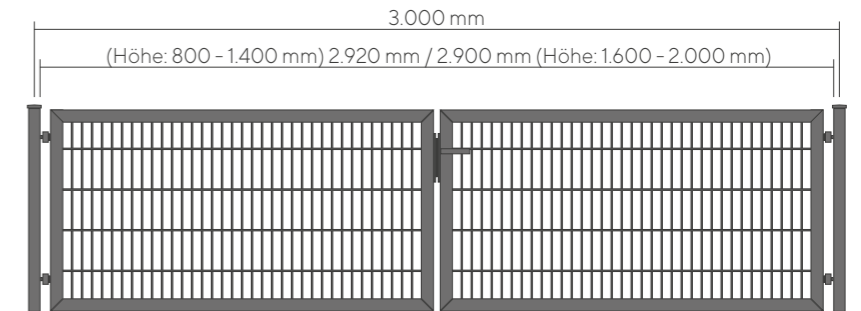

DOPPELSTAB

2-flügelige Industrietore

Bei allen Toren sind die Pfosten zum Einbetonieren ca. 60 cm länger als die angegebene Torhöhe.

2-flügelige Industrietore mit DOPPELSTABMATTEN-Füllung

- Rahmen 60 x 40 x 2 mm
- inkl. Montagematerial
- Pfosten
- Füllung mit Doppelstabmatte **6/5/6**
- Edelstahlkloben und Einsteckschloß
- hochwertige Beschichtung, verzinkt, gereinigt, phosphatiert und pulverbeschichtet

Farbvarianten

- Verzinkt
- Ral 6005 Moosgrün
- Ral 7016 Anthrazit

Art.-Nr.	Farbvariante	EAN	Breite* (mm)	Höhe (mm)	Drahtstärke (mm)	Pfosten (mm)	VE
90022	■ Ral 6005	4251723900221	4.000 (2x2000)	800	6/5/6	80x80x2	8
90023	■ Ral 6005	4251723900238	4.000 (2x2000)	1.000	6/5/6	80x80x2	8
90024	■ Ral 6005	4251723900245	4.000 (2x2000)	1.200	6/5/6	80x80x2	8
90025	■ Ral 6005	4251723900252	4.000 (2x2000)	1.400	6/5/6	80x80x2	8
90026	■ Ral 6005	4251723900269	4.000 (2x2000)	1.600	6/5/6	100x100x2	8
90027	■ Ral 6005	4251723900276	4.000 (2x2000)	1.800	6/5/6	100x100x2	8
90028	■ Ral 6005	4251723900283	4.000 (2x2000)	2.000	6/5/6	100x100x2	8
90036	■ Ral 7016	4251723900368	4.000 (2x2000)	800	6/5/6	80x80x2	8
90037	■ Ral 7016	4251723900375	4.000 (2x2000)	1.000	6/5/6	80x80x2	8
90038	■ Ral 7016	4251723900382	4.000 (2x2000)	1.200	6/5/6	80x80x2	8
90039	■ Ral 7016	4251723900399	4.000 (2x2000)	1.400	6/5/6	80x80x2	8
90040	■ Ral 7016	4251723900405	4.000 (2x2000)	1.600	6/5/6	100x100x2	8
90041	■ Ral 7016	4251723900412	4.000 (2x2000)	1.800	6/5/6	100x100x2	8
90042	■ Ral 7016	4251723900429	4.000 (2x2000)	2.000	6/5/6	100x100x2	8

2-flügelige Industrietore mit DOPPELSTABMATTEN-Füllung

- Rahmen 60 x 40 x 2 mm
- inkl. Montagematerial
- Pfosten
- Füllung mit Doppelstabmatte **6/5/6**
- Edelstahlkloben und Einsteckschloß
- hochwertige Beschichtung, verzinkt, gereinigt, phosphatiert und pulverbeschichtet

Farbvarianten

- Ral 6005 Moosgrün
- Ral 7016 Anthrazit

Art.-Nr.	Farbvariante	EAN	Breite* (mm)	Höhe (mm)	Drahtstärke (mm)	Pfosten (mm)	VE
90844	■ Ral 6005	4251723908449	3.000 (2x1500)	800	6/5/6	80x80x2	8
90845	■ Ral 6005	4251723908456	3.000 (2x1500)	1.000	6/5/6	80x80x2	8
90846	■ Ral 6005	4251723908463	3.000 (2x1500)	1.200	6/5/6	80x80x2	8
90847	■ Ral 6005	4251723908470	3.000 (2x1500)	1.400	6/5/6	80x80x2	8
90848	■ Ral 6005	4251723908487	3.000 (2x1500)	1.600	6/5/6	100x100x2	8
90849	■ Ral 6005	4251723908494	3.000 (2x1500)	1.800	6/5/6	100x100x2	8
90850	■ Ral 6005	4251723908500	3.000 (2x1500)	2.000	6/5/6	100x100x2	8
90851	■ Ral 7016	4251723908517	3.000 (2x1500)	800	6/5/6	80x80x2	8
90852	■ Ral 7016	4251723908524	3.000 (2x1500)	1.000	6/5/6	80x80x2	8
90853	■ Ral 7016	4251723908531	3.000 (2x1500)	1.200	6/5/6	80x80x2	8
90854	■ Ral 7016	4251723908548	3.000 (2x1500)	1.400	6/5/6	80x80x2	8
90855	■ Ral 7016	4251723908555	3.000 (2x1500)	1.600	6/5/6	100x100x2	8
90856	■ Ral 7016	4251723908562	3.000 (2x1500)	1.800	6/5/6	100x100x2	8
90857	■ Ral 7016	4251723908579	3.000 (2x1500)	2.000	6/5/6	100x100x2	8

* Bitte beachten! Wir berechnen die Breite immer von der Pfostenmitte bis zur Pfostenmitte.