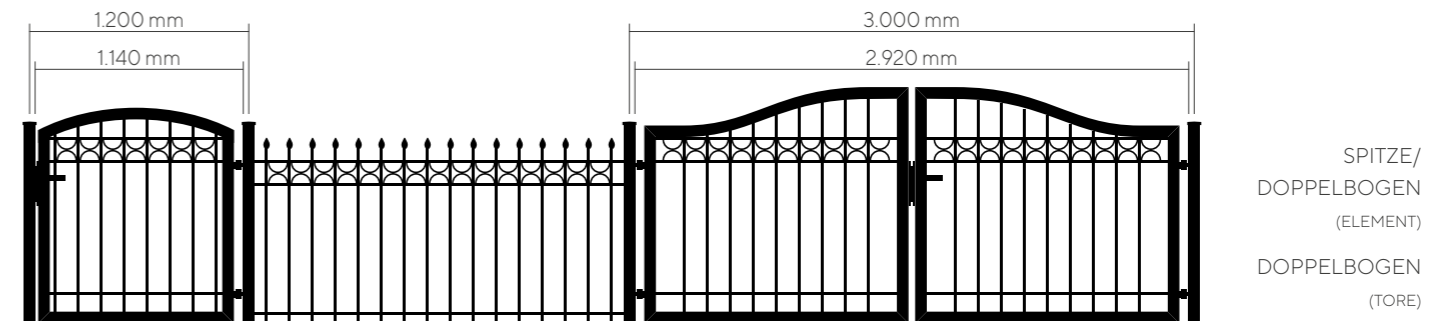

Farbvarianten

■ Schwarz

Art.-Nr.	Farbvariante	EAN	Dekor	Breite* (mm)	Höhe (mm)	VE
90162	■ Schwarz	4251723901624	☐ RELING/KREUZ	1.000	1.000	12
90161	■ Schwarz	4251723901617	☒ DOPPELBOGEN	1.000	1.000	12
90164	■ Schwarz	4251723901648	↑↑ SPITZE/SPITZE	1.000	1.000	12

2-flügelige Gartentore U30

- Vierkantstäbe
- Rahmen 60x40x2 mm
- inkl. Montagematerial
- Pfosten 80x80 inkl. 3 Halterungen
- hochwertiges Schloss mit Zylinder
- Edelstahlkloben
- hochwertige Beschichtung, verzinkt, gereinigt, phosphatiert und pulverbeschichtet

Farbvarianten

■ Schwarz

Art.-Nr.	Farbvariante	EAN	Dekor	Breite* (mm)	Höhe (mm)	VE
90166	■ Schwarz	4251723901662	☐ RELING/KREUZ	3.000 (2x1.500)	1.000	8
90165	■ Schwarz	4251723901655	☒ DOPPELBOGEN	3.000 (2x1.500)	1.000	8
90168	■ Schwarz	4251723901686	↑↑ SPITZE/SPITZE	3.000 (2x1.500)	1.000	8

Zaunelemente U30

- stabile U-Profile 30 mm
- mit Abdeckkappe
- Materialstärke 2 mm
- hochwertige Beschichtung, verzinkt, gereinigt, phosphatiert und pulverbeschichtet

Farbvarianten

■ Schwarz

Art.-Nr.	Farbvariante	EAN	Dekor	Breite (mm)	Höhe (mm)	VE
90158	■ Schwarz	4251723901587	☐ RELING/KREUZ	2.000	1.000	45
90157	■ Schwarz	4251723901570	↑☒ SPITZE/DOPPELBOGEN	2.000	1.000	45
90155	■ Schwarz	4251723901556	↑↑ SPITZE/SPITZE	2.000	1.000	45

Pfosten U30

- mit Abdeckkappe
- vierkant
- inkl. Halterungen
- hochwertige Beschichtung, verzinkt, gereinigt, phosphatiert und pulverbeschichtet

Farbvarianten

■ Schwarz

Art.-Nr.	Farbvariante	EAN	Abmess. (mm)	Kappe	Höhe (mm)	für Zaunh. (mm)	VE
90169	■ Schwarz	4251723901693	60x60x2	— FLACH	1.600	1.000	154
90170	■ Schwarz	4251723901709	60x60x2	● KUGEL	1.600	1.000	154
90171	■ Schwarz	4251723901716	60x60x2	— OVAL	1.600	1.000	154