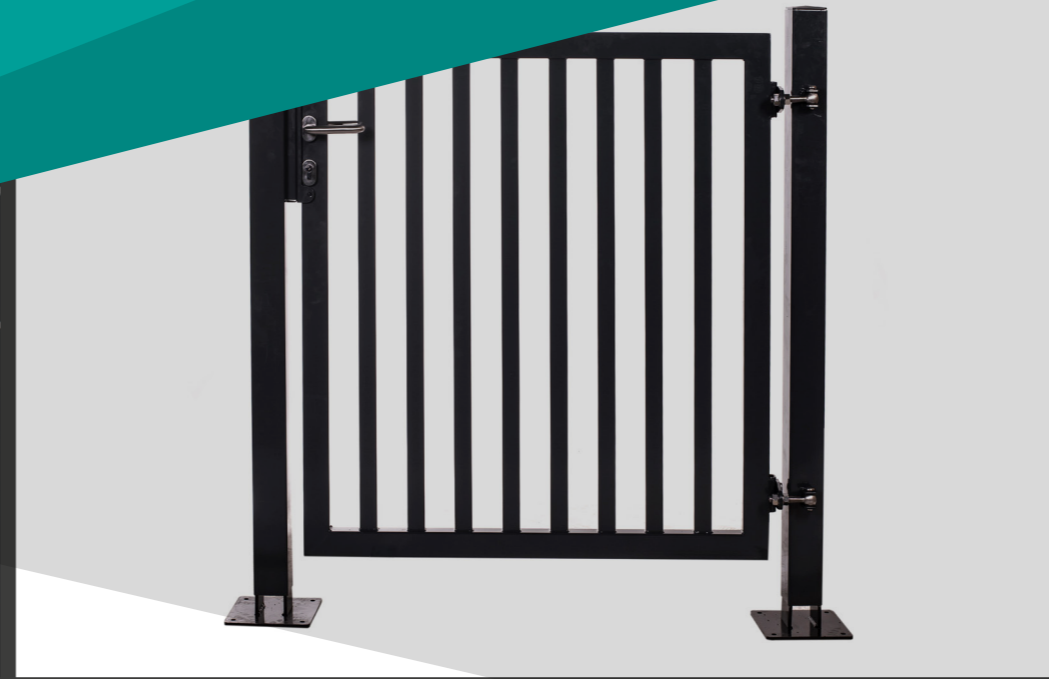

BODOCUT

Impressionen