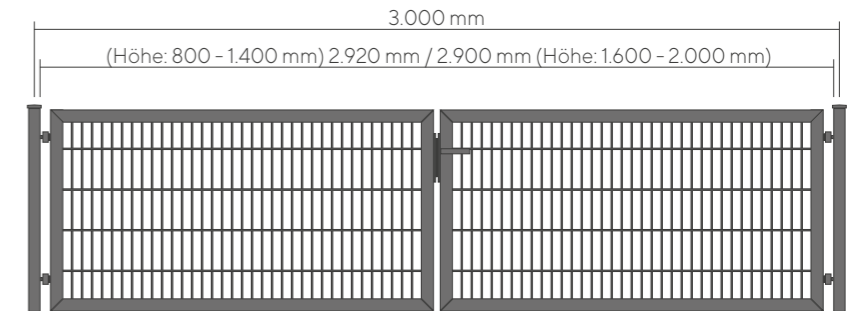

Farbvarianten

- Ral 6005 Moosgrün
- Ral 7016 Anthrazit

Art.-Nr.	Farbvariante	EAN	Breite* (mm)	Höhe (mm)	Drahtstärke (mm)	Pfosten (mm)	VE
90844	■ Ral 6005	4251723908449	3.000 (2x1500)	800	6/5/6	80x80x2	8
90845	■ Ral 6005	4251723908456	3.000 (2x1500)	1.000	6/5/6	80x80x2	8
90846	■ Ral 6005	4251723908463	3.000 (2x1500)	1.200	6/5/6	80x80x2	8
90847	■ Ral 6005	4251723908470	3.000 (2x1500)	1.400	6/5/6	80x80x2	8
90848	■ Ral 6005	4251723908487	3.000 (2x1500)	1.600	6/5/6	100x100x2	8
90849	■ Ral 6005	4251723908494	3.000 (2x1500)	1.800	6/5/6	100x100x2	8
90850	■ Ral 6005	4251723908500	3.000 (2x1500)	2.000	6/5/6	100x100x2	8
90851	■ Ral 7016	4251723908517	3.000 (2x1500)	800	6/5/6	80x80x2	8
90852	■ Ral 7016	4251723908524	3.000 (2x1500)	1.000	6/5/6	80x80x2	8
90853	■ Ral 7016	4251723908531	3.000 (2x1500)	1.200	6/5/6	80x80x2	8
90854	■ Ral 7016	4251723908548	3.000 (2x1500)	1.400	6/5/6	80x80x2	8
90855	■ Ral 7016	4251723908555	3.000 (2x1500)	1.600	6/5/6	100x100x2	8
90856	■ Ral 7016	4251723908562	3.000 (2x1500)	1.800	6/5/6	100x100x2	8
90857	■ Ral 7016	4251723908579	3.000 (2x1500)	2.000	6/5/6	100x100x2	8

* Bitte beachten! Wir berechnen die Breite immer von der Pfostenmitte bis zur Pfostenmitte.

* Bitte beachten! Wir berechnen die Breite immer von der Pfostenmitte bis zur Pfostenmitte.

DOPPELSTAB

2-flügelige Industrietore