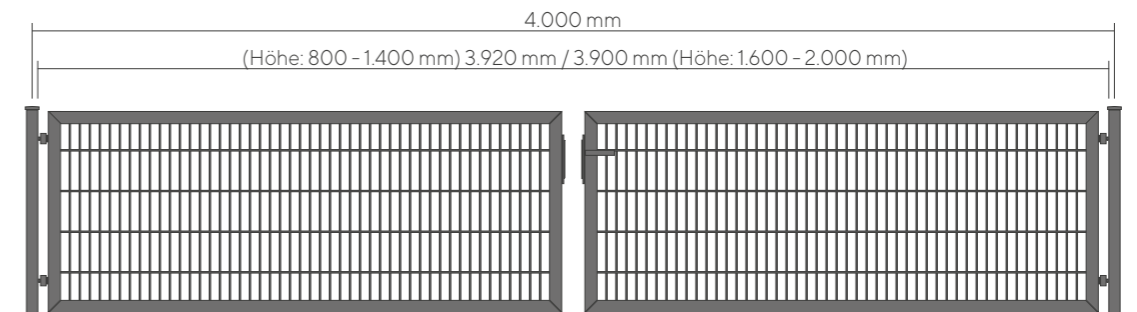

- ▶ Rahmen 60 x 40 x 2 mm
- ▶ inkl. Montagematerial
- ▶ Pfosten
- ▶ Füllung mit Doppelstabmatte 6/5/6

- ▶ Edelstahlkloben und Einsteckschloß
- ▶ hochwertige Beschichtung, verzinkt, gereinigt, phosphatiert und pulverbeschichtet

1-flügelige Industrietore mit DOPPELSTABMATTEN-Füllung

- ▶ Rahmen 60 x 40 x 2 mm
- ▶ inkl. Montagematerial
- ▶ Pfosten
- ▶ Füllung mit Doppelstabmatte 8/6/8

- ▶ Edelstahlkloben und Einsteckschloß
- ▶ hochwertige Beschichtung, verzinkt, gereinigt, phosphatiert und pulverbeschichtet

Farbvarianten

- Ral 6005 Moosgrün
- Ral 7016 Anthrazit

Art.-Nr.	Farbvariante	EAN	Breite* (mm)	Höhe (mm)	Drahtstärke (mm)	Pfosten (mm)	VE
90676	■ Ral 6005	4251723906766	1.000	800	8/6/8	60x60x2	14
90677	■ Ral 6005	4251723906773	1.000	1.000	8/6/8	60x60x2	14
90678	■ Ral 6005	4251723906780	1.000	1.200	8/6/8	60x60x2	14
90679	■ Ral 6005	4251723906797	1.000	1.400	8/6/8	60x60x2	14
90680	■ Ral 6005	4251723906803	1.000	1.600	8/6/8	60x60x2	14
90681	■ Ral 6005	4251723906810	1.000	1.800	8/6/8	80x80x2	12
90682	■ Ral 6005	4251723906827	1.000	2.000	8/6/8	80x80x2	12
90683	■ Ral 7016	4251723906834	1.000	800	8/6/8	60x60x2	14
90684	■ Ral 7016	4251723906841	1.000	1.000	8/6/8	60x60x2	14
90685	■ Ral 7016	4251723906858	1.000	1.200	8/6/8	60x60x2	14
90686	■ Ral 7016	4251723906865	1.000	1.400	8/6/8	60x60x2	14
90687	■ Ral 7016	4251723906872	1.000	1.600	8/6/8	60x60x2	14
90688	■ Ral 7016	4251723906889	1.000	1.800	8/6/8	80x80x2	12
90689	■ Ral 7016	4251723906896	1.000	2.000	8/6/8	80x80x2	12

* Bitte beachten! Wir berechnen die Breite immer von der Pfostenmitte bis zur Pfostenmitte.

* Bitte beachten! Wir berechnen die Breite immer von der Pfostenmitte bis zur Pfostenmitte.

DOPPELSTAB

2-flügelige Industrietore