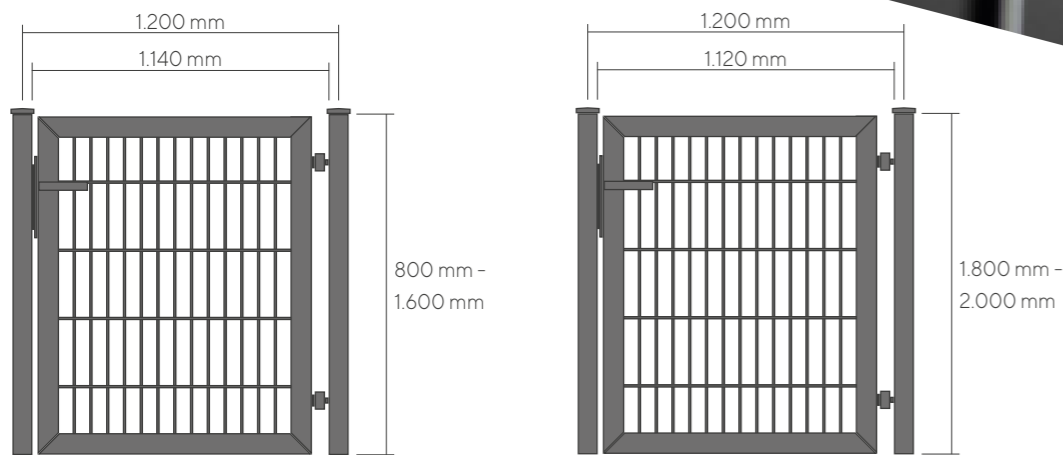

DOPPELSTAB

Der Klassiker unter den Zäunen

DOPPELSTAB

1-flügelige Industrietore

Bei allen Toren sind die Pfosten zum Einbetonieren ca. 60 cm länger als die angegebene Torhöhe.

1-flügelige Industrietore mit DOPPELSTABMATTEN-Füllung

- ▶ Rahmen 60 x 40 x 2 mm
- ▶ inkl. Montagematerial
- ▶ Pfosten
- ▶ Füllung mit Doppelstabmatte 6/5/6

- ▶ Edelstahlkloben und Einsteckschloß
- ▶ hochwertige Beschichtung, verzinkt, gereinigt, phosphatiert und pulverbeschichtet

1-flügelige Industrietore mit DOPPELSTABMATTEN-Füllung

- ▶ Rahmen 60 x 40 x 2 mm
- ▶ inkl. Montagematerial
- ▶ Pfosten
- ▶ Füllung mit Doppelstabmatte 8/6/8

- ▶ Edelstahlkloben und Einsteckschloß
- ▶ hochwertige Beschichtung, verzinkt, gereinigt, phosphatiert und pulverbeschichtet