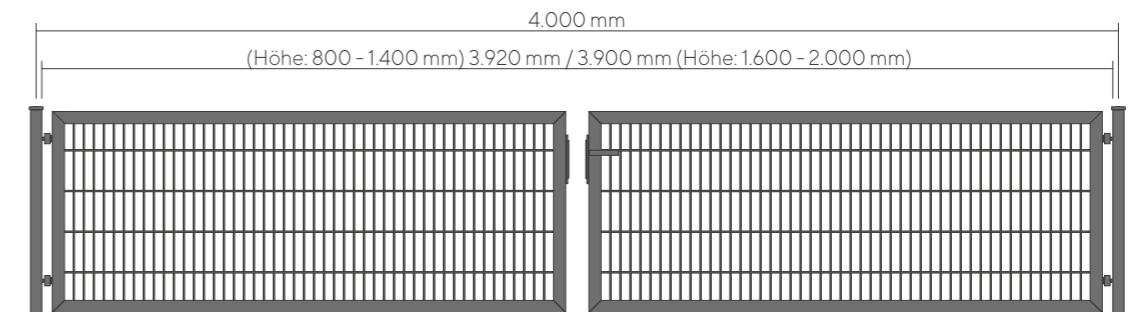

Farbvarianten

- Ral 6005 Moosgrün
- Ral 7016 Anthrazit

Art.-Nr.	Farbvariante	EAN	Breite* (mm)	Höhe (mm)	Drahtstärke (mm)	Pfosten (mm)	VE
90844	■ Ral 6005	4251723908449	3.000 (2x1500)	800	6/5/6	80x80x2	8
90845	■ Ral 6005	4251723908456	3.000 (2x1500)	1.000	6/5/6	80x80x2	8
90846	■ Ral 6005	4251723908463	3.000 (2x1500)	1.200	6/5/6	80x80x2	8
90847	■ Ral 6005	4251723908470	3.000 (2x1500)	1.400	6/5/6	80x80x2	8
90848	■ Ral 6005	4251723908487	3.000 (2x1500)	1.600	6/5/6	100x100x2	8
90849	■ Ral 6005	4251723908494	3.000 (2x1500)	1.800	6/5/6	100x100x2	8
90850	■ Ral 6005	4251723908500	3.000 (2x1500)	2.000	6/5/6	100x100x2	8
90851	■ Ral 7016	4251723908517	3.000 (2x1500)	800	6/5/6	80x80x2	8
90852	■ Ral 7016	4251723908524	3.000 (2x1500)	1.000	6/5/6	80x80x2	8
90853	■ Ral 7016	4251723908531	3.000 (2x1500)	1.200	6/5/6	80x80x2	8
90854	■ Ral 7016	4251723908548	3.000 (2x1500)	1.400	6/5/6	80x80x2	8
90855	■ Ral 7016	4251723908555	3.000 (2x1500)	1.600	6/5/6	100x100x2	8
90856	■ Ral 7016	4251723908562	3.000 (2x1500)	1.800	6/5/6	100x100x2	8
90857	■ Ral 7016	4251723908579	3.000 (2x1500)	2.000	6/5/6	100x100x2	8

* Bitte beachten! Wir berechnen die Breite immer von der Pfostenmitte bis zur Pfostenmitte.

* Bitte beachten! Wir berechnen die Breite immer von der Pfostenmitte bis zur Pfostenmitte.

DOPPELSTAB

2-flügelige Industrietore