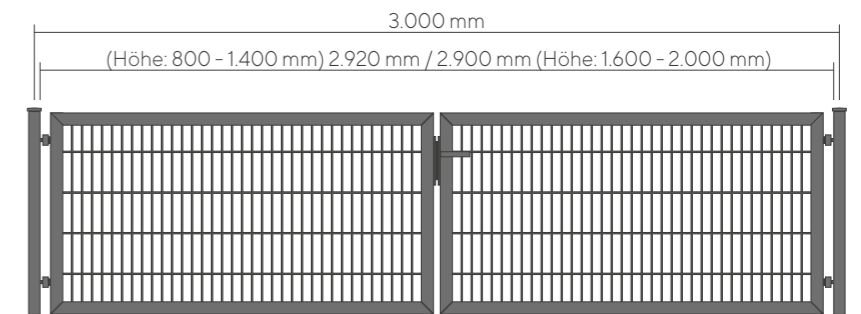

- ▶ Rahmen 60 x 40 x 2 mm
- ▶ inkl. Montagematerial
- ▶ Pfosten
- ▶ Füllung mit Doppelstabmatte 6/5/6

- ▶ Edelstahlkloben und Einsteckschloß
- ▶ hochwertige Beschichtung, verzinkt, gereinigt, phosphatiert und pulverbeschichtet

1-flügelige Industrietore mit DOPPELSTABMATTEN-Füllung

- ▶ Rahmen 60 x 40 x 2 mm
- ▶ inkl. Montagematerial
- ▶ Pfosten
- ▶ Füllung mit Doppelstabmatte 8/6/8

- ▶ Edelstahlkloben und Einsteckschloß
- ▶ hochwertige Beschichtung, verzinkt, gereinigt, phosphatiert und pulverbeschichtet

Farbvarianten

- Ral 6005 Moosgrün
- Ral 7016 Anthrazit

Art.-Nr.	Farbvariante	EAN	Breite* (mm)	Höhe (mm)	Drahtstärke (mm)	Pfosten (mm)	VE
90676	■ Ral 6005	4251723906766	1.000	800	8/6/8	60x60x2	14
90677	■ Ral 6005	4251723906773	1.000	1.000	8/6/8	60x60x2	14
90678	■ Ral 6005	4251723906780	1.000	1.200	8/6/8	60x60x2	14
90679	■ Ral 6005	4251723906797	1.000	1.400	8/6/8	60x60x2	14
90680	■ Ral 6005	4251723906803	1.000	1.600	8/6/8	60x60x2	14
90681	■ Ral 6005	4251723906810	1.000	1.800	8/6/8	80x80x2	12
90682	■ Ral 6005	4251723906827	1.000	2.000	8/6/8	80x80x2	12
90683	■ Ral 7016	4251723906834	1.000	800	8/6/8	60x60x2	14
90684	■ Ral 7016	4251723906841	1.000	1.000	8/6/8	60x60x2	14
90685	■ Ral 7016	4251723906858	1.000	1.200	8/6/8	60x60x2	14
90686	■ Ral 7016	4251723906865	1.000	1.400	8/6/8	60x60x2	14
90687	■ Ral 7016	4251723906872	1.000	1.600	8/6/8	60x60x2	14
90688	■ Ral 7016	4251723906889	1.000	1.800	8/6/8	80x80x2	12
90689	■ Ral 7016	4251723906896	1.000	2.000	8/6/8	80x80x2	12

* Bitte beachten! Wir berechnen die Breite immer von der Pfostenmitte bis zur Pfostenmitte.

* Bitte beachten! Wir berechnen die Breite immer von der Pfostenmitte bis zur Pfostenmitte.

DOPPELSTAB

2-flügelige Industrietore