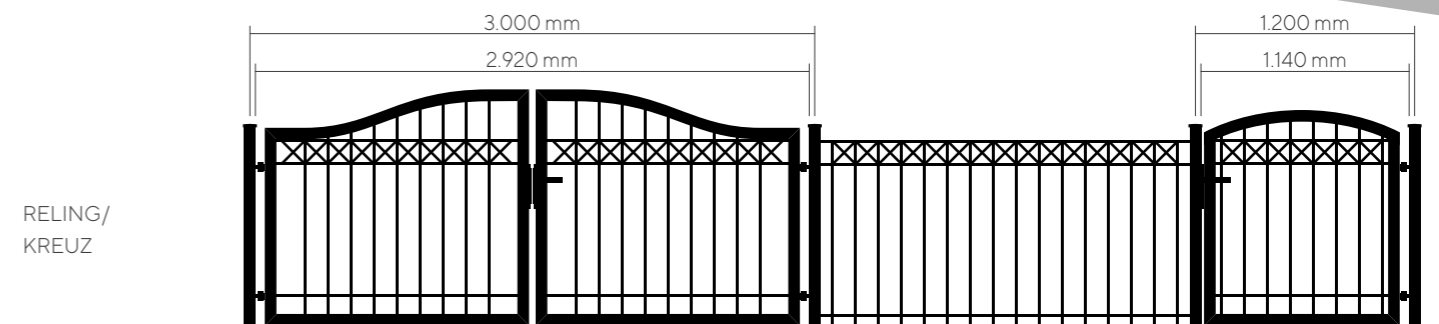

2-flügelige Gartentore U30

- ▶ Vierkantstäbe
- ▶ Rahmen 60x40x2 mm
- ▶ inkl. Montagematerial
- ▶ Pfosten 80x80 inkl. 3 Halterungen
- ▶ hochwertiges Schloss mit Zylinder
- ▶ Edelstahlkloben
- ▶ hochwertige Beschichtung, verzinkt, gereinigt, phosphatiert und pulverbeschichtet

Farbvarianten

■ Schwarz

Art.-Nr.	Farbvariante	EAN	Dekor	Breite* (mm)	Höhe (mm)	VE
90166	■ Schwarz	4251723901662	☐ RELING/KREUZ	3.000 (2x1.500)	1.000	8
90165	■ Schwarz	4251723901655	☒ DOPPELBOGEN	3.000 (2x1.500)	1.000	8
90168	■ Schwarz	4251723901686	↑↑ SPITZE/SPITZE	3.000 (2x1.500)	1.000	8

Zaunelemente U30

- ▶ stabile U-Profile 30 mm
- ▶ mit Abdeckkappe
- ▶ Materialstärke 2 mm
- ▶ hochwertige Beschichtung, verzinkt, gereinigt, phosphatiert und pulverbeschichtet

Farbvarianten

■ Schwarz

Art.-Nr.	Farbvariante	EAN	Dekor	Breite (mm)	Höhe (mm)	VE
90158	■ Schwarz	4251723901587	☐ RELING/KREUZ	2.000	1.000	45
90157	■ Schwarz	4251723901570	↑☒ SPITZE/DOPPELBOGEN	2.000	1.000	45
90155	■ Schwarz	4251723901556	↑↑ SPITZE/SPITZE	2.000	1.000	45

Pfosten U30

- ▶ mit Abdeckkappe
- ▶ vierkant
- ▶ inkl. Halterungen
- ▶ hochwertige Beschichtung, verzinkt, gereinigt, phosphatiert und pulverbeschichtet

Farbvarianten

■ Schwarz

Art.-Nr.	Farbvariante	EAN	Abmess. (mm)	Kappe	Höhe (mm)	für Zaunh. (mm)	VE
90169	■ Schwarz	4251723901693	60x60x2	— FLACH	1.600	1.000	154
90170	■ Schwarz	4251723901709	60x60x2	● KUGEL	1.600	1.000	154
90171	■ Schwarz	4251723901716	60x60x2	— OVAL	1.600	1.000	154