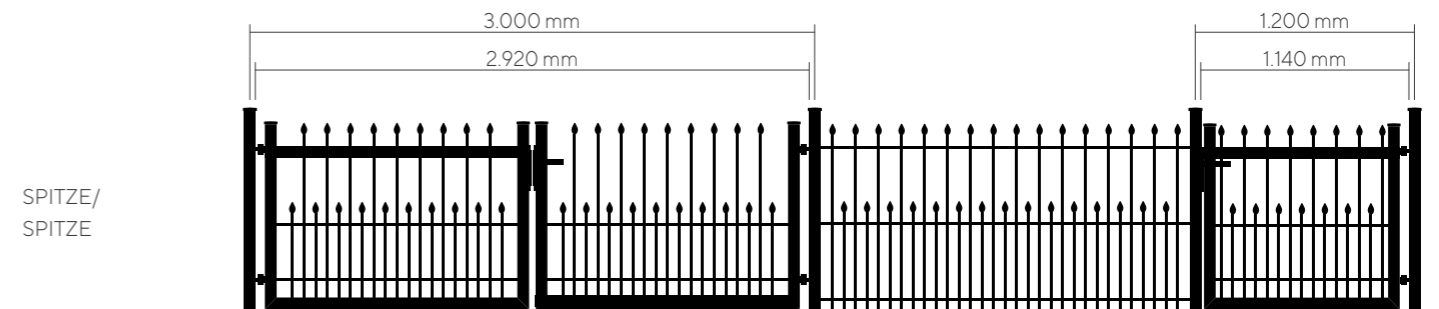

2-flügelige Gartentore U30

- ▶ Vierkantstäbe
- ▶ Rahmen 60x40x2 mm
- ▶ inkl. Montagematerial
- ▶ Pfosten 80x80 inkl. 3 Halterungen
- ▶ hochwertiges Schloss mit Zylinder
- ▶ Edelstahlkloben
- ▶ hochwertige Beschichtung, verzinkt, gereinigt, phosphatiert und pulverbeschichtet

Farbvarianten

■ Schwarz

Art.-Nr.	Farbvariante	EAN	Dekor	Breite* (mm)	Höhe (mm)	VE
90166	■ Schwarz	4251723901662	☐ RELING/KREUZ	3.000 (2x1.500)	1.000	8
90165	■ Schwarz	4251723901655	☒ DOPPELBOGEN	3.000 (2x1.500)	1.000	8
90168	■ Schwarz	4251723901686	↑↑ SPITZE/SPITZE	3.000 (2x1.500)	1.000	8

Zaunelemente U30

- ▶ stabile U-Profile 30 mm
- ▶ mit Abdeckkappe
- ▶ Materialstärke 2 mm
- ▶ hochwertige Beschichtung, verzinkt, gereinigt, phosphatiert und pulverbeschichtet

Farbvarianten

■ Schwarz

Art.-Nr.	Farbvariante	EAN	Dekor	Breite (mm)	Höhe (mm)	VE
90158	■ Schwarz	4251723901587	☐ RELING/KREUZ	2.000	1.000	45
90157	■ Schwarz	4251723901570	↑☒ SPITZE/DOPPELBOGEN	2.000	1.000	45
90155	■ Schwarz	4251723901556	↑↑ SPITZE/SPITZE	2.000	1.000	45

Pfosten U30

- ▶ mit Abdeckkappe
- ▶ vierkant
- ▶ inkl. Halterungen
- ▶ hochwertige Beschichtung, verzinkt, gereinigt, phosphatiert und pulverbeschichtet

Farbvarianten

■ Schwarz

Art.-Nr.	Farbvariante	EAN	Abmess. (mm)	Kappe	Höhe (mm)	für Zaunh. (mm)	VE
90169	■ Schwarz	4251723901693	60x60x2	— FLACH	1.600	1.000	154
90170	■ Schwarz	4251723901709	60x60x2	● KUGEL	1.600	1.000	154
90171	■ Schwarz	4251723901716	60x60x2	— OVAL	1.600	1.000	154