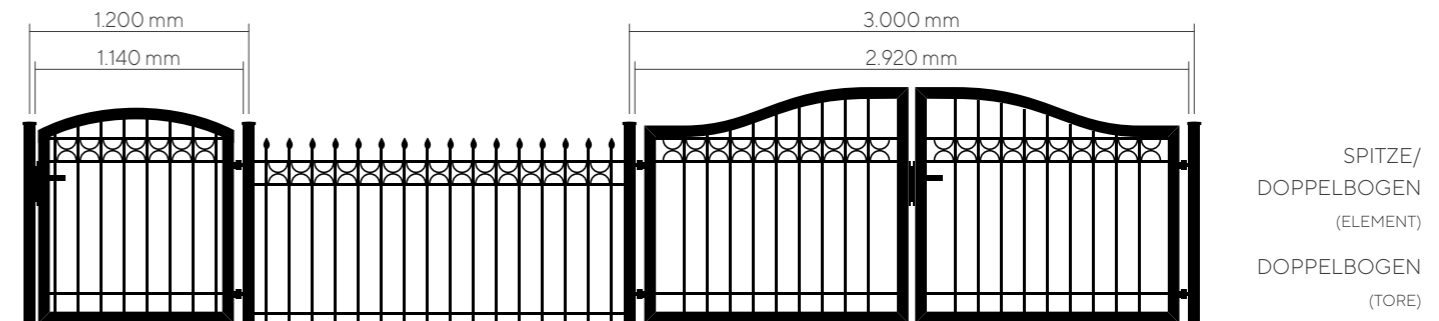

2-flügelige Gartentore U30

- ▶ Vierkantstäbe
- ▶ Rahmen 60x40x2 mm
- ▶ inkl. Montagematerial
- ▶ Pfosten 80x80 inkl. 3 Halterungen
- ▶ hochwertiges Schloss mit Zylinder
- ▶ Edelstahlkloben
- ▶ hochwertige Beschichtung, verzinkt, gereinigt, phosphatiert und pulverbeschichtet

Farbvarianten

■ Schwarz

Art.-Nr.	Farbvariante	EAN	Dekor	Breite* (mm)	Höhe (mm)	VE
90166	■ Schwarz	4251723901662	☐ RELING/KREUZ	3.000 (2x1.500)	1.000	8
90165	■ Schwarz	4251723901655	☒ DOPPELBOGEN	3.000 (2x1.500)	1.000	8
90168	■ Schwarz	4251723901686	↑↑ SPITZE/SPITZE	3.000 (2x1.500)	1.000	8

Zaunelemente U30

- ▶ stabile U-Profile 30 mm
- ▶ mit Abdeckkappe
- ▶ Materialstärke 2 mm
- ▶ hochwertige Beschichtung, verzinkt, gereinigt, phosphatiert und pulverbeschichtet

Farbvarianten

■ Schwarz

Art.-Nr.	Farbvariante	EAN	Dekor	Breite (mm)	Höhe (mm)	VE
90158	■ Schwarz	4251723901587	☐ RELING/KREUZ	2.000	1.000	45
90157	■ Schwarz	4251723901570	↑☒ SPITZE/DOPPELBOGEN	2.000	1.000	45
90155	■ Schwarz	4251723901556	↑↑ SPITZE/SPITZE	2.000	1.000	45

Pfosten U30

- ▶ mit Abdeckkappe
- ▶ vierkant
- ▶ inkl. Halterungen
- ▶ hochwertige Beschichtung, verzinkt, gereinigt, phosphatiert und pulverbeschichtet

Farbvarianten

■ Schwarz

Art.-Nr.	Farbvariante	EAN	Abmess. (mm)	Kappe	Höhe (mm)	für Zaunh. (mm)	VE
90169	■ Schwarz	4251723901693	60x60x2	— FLACH	1.600	1.000	154
90170	■ Schwarz	4251723901709	60x60x2	● KUGEL	1.600	1.000	154
90171	■ Schwarz	4251723901716	60x60x2	— OVAL	1.600	1.000	154