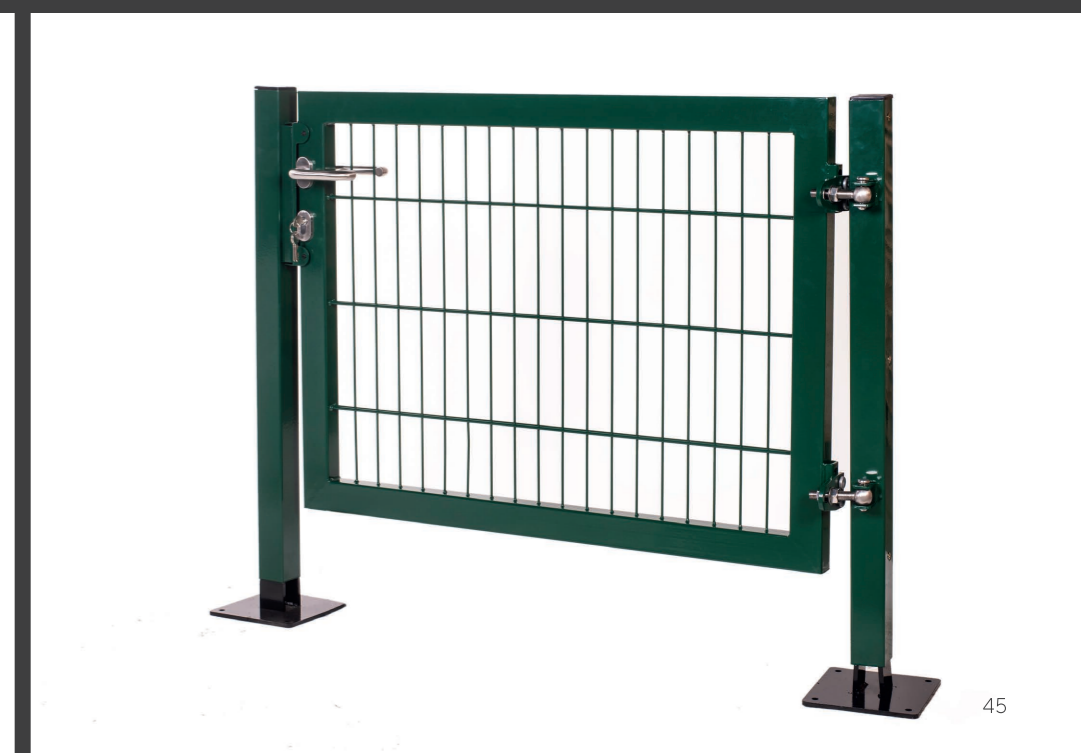

DOPPELSTAB

Impressionen