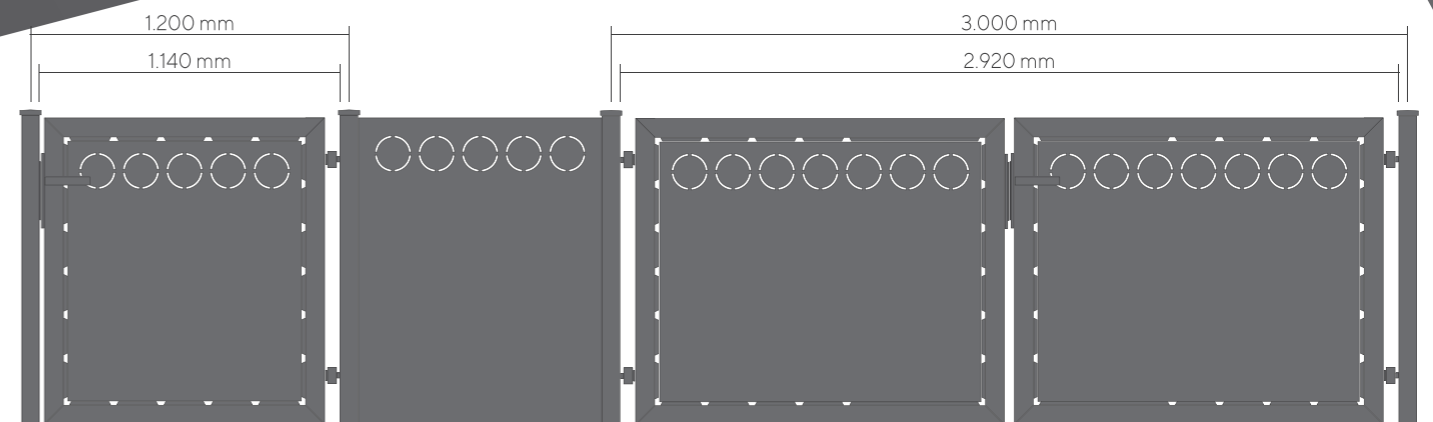

Komfortgröße!
Torbreite beachten

1-flügelige Industrietore RING

- mit Laserausschnitt RING
- Rahmen 60x40x2 mm
- inkl. Montagematerial
- Pfosten

- hochwertiges Schloss mit Zylinder
- Edelstahlkloben
- hochwertige Beschichtung, verzinkt, gereinigt, phosphatiert und pulverbeschichtet

Farbvarianten

- Ral 7016
- Anthrazit

Art.-Nr.	Farbvariante	EAN	Laserausschnitt (mm)	Breite* (mm)	Höhe (mm)	Pfosten (mm)	VE
90044	■ Ral 7016	4251723900443	● RING	1.200	1.000	60x60x2	14
90145	■ Ral 7016	4251723901457	● RING	1.200	1.200	60x60x2	14
90146	■ Ral 7016	4251723901464	● RING	1.200	1.800	60x60x2	14
90147	■ Ral 7016	4251723901471	● RING	1.200	2.000	60x60x2	14

2-flügelige Industrietore RING

- mit Laserausschnitt RING
- Rahmen 60x40x2 mm
- inkl. Montagematerial
- Pfosten

- hochwertiges Schloss mit Zylinder
- Edelstahlkloben
- hochwertige Beschichtung, verzinkt, gereinigt, phosphatiert und pulverbeschichtet

Farbvarianten

- Ral 7016
- Anthrazit

Art.-Nr.	Farbvariante	EAN	Laserausschnitt (mm)	Breite* (mm)	Höhe (mm)	Pfosten (mm)	VE
90148	■ Ral 7016	4251723901488	● RING	3.000 (2x1500)	1.000	80x80x2	10
90149	■ Ral 7016	4251723901495	● RING	3.000 (2x1500)	1.200	80x80x2	10
90150	■ Ral 7016	4251723901501	● RING	3.000 (2x1500)	1.800	80x80x2	10

Zaunelemente RING

- mit Laserausschnitt RING
- Materialstärke 2 mm

- hochwertige Beschichtung, verzinkt, gereinigt, phosphatiert und pulverbeschichtet

Farbvarianten

- Ral 7016
- Anthrazit

Art.-Nr.	Farbvariante	EAN	Laserausschnitt (mm)	Breite (mm)	Höhe (mm)	VE
90126	■ Ral 7016	4251723901266	● RING	950	1.000	30
90127	■ Ral 7016	4251723901273	● RING	950	1.200	30
90128	■ Ral 7016	4251723901280	● RING	950	1.800	30

Pfosten

- mit Abdeckprofil
- für Zaunelemente mit Laserausschnitt
- Materialstärke 2 mm

- hochwertige Beschichtung, verzinkt, gereinigt, phosphatiert und pulverbeschichtet

Farbvarianten

- Ral 7016
- Anthrazit

Art.-Nr.	Farbvariante	EAN	Abmessungen (mm)	Länge (mm)	für Zaunhöhe (mm)	VE
90089	■ Ral 7016	4251723900894	60x40x2	1.600	1.000	126
90090	■ Ral 7016	4251723900900	60x40x2	1.800	1.200	126
90093	■ Ral 7016	4251723900931	60x40x2	2.400	1.800	126
90094	■ Ral 7016	4251723900948	60x40x2	2.600	2.000	126