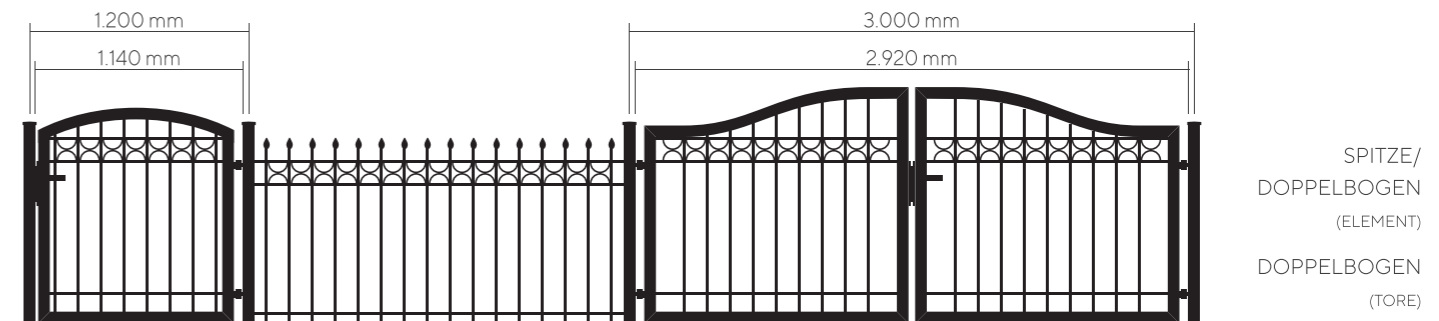

- Edelstahlkloben
- hochwertige Beschichtung, verzinkt, gereinigt, phosphatiert und pulverbeschichtet

Farbvarianten

■ Schwarz

Art.-Nr.	Farbvariante	EAN	Dekor	Breite* (mm)	Höhe (mm)	VE
90162	■ Schwarz	4251723901624	☐ RELING/KREUZ	1.000	1.000	12
90161	■ Schwarz	4251723901617	☒ DOPPELBOGEN	1.000	1.000	12
90164	■ Schwarz	4251723901648	↑↑ SPITZE/SPITZE	1.000	1.000	12

2-flügelige Gartentore U30

- Vierkantstäbe
- Rahmen 60x40x2 mm
- inkl. Montagematerial
- Pfosten 80x80 inkl. 3 Halterungen
- hochwertiges Schloss mit Zylinder

- Edelstahlkloben
- hochwertige Beschichtung, verzinkt, gereinigt, phosphatiert und pulverbeschichtet

Farbvarianten

■ Schwarz

Art.-Nr.	Farbvariante	EAN	Dekor	Breite* (mm)	Höhe (mm)	VE
90166	■ Schwarz	4251723901662	☐ RELING/KREUZ	3.000 (2x1.500)	1.000	8
90165	■ Schwarz	4251723901655	☒ DOPPELBOGEN	3.000 (2x1.500)	1.000	8
90168	■ Schwarz	4251723901686	↑↑ SPITZE/SPITZE	3.000 (2x1.500)	1.000	8

Zaunelemente U30

- stabile U-Profile 30 mm
- mit Abdeckkappe
- Materialstärke 2 mm

- hochwertige Beschichtung, verzinkt, gereinigt, phosphatiert und pulverbeschichtet

Farbvarianten

■ Schwarz

Art.-Nr.	Farbvariante	EAN	Dekor	Breite (mm)	Höhe (mm)	VE
90158	■ Schwarz	4251723901587	☐ RELING/KREUZ	2.000	1.000	45
90157	■ Schwarz	4251723901570	↑☒ SPITZE/DOPPELBOGEN	2.000	1.000	45
90155	■ Schwarz	4251723901556	↑↑ SPITZE/SPITZE	2.000	1.000	45

Pfosten U30

- mit Abdeckkappe
- vierkant
- inkl. Halterungen

- hochwertige Beschichtung, verzinkt, gereinigt, phosphatiert und pulverbeschichtet

Farbvarianten

■ Schwarz

Art.-Nr.	Farbvariante	EAN	Abmess. (mm)	Kappe	Höhe (mm)	für Zaunh. (mm)	VE
90169	■ Schwarz	4251723901693	60x60x2	— FLACH	1.600	1.000	154
90170	■ Schwarz	4251723901709	60x60x2	● KUGEL	1.600	1.000	154
90171	■ Schwarz	4251723901716	60x60x2	— OVAL	1.600	1.000	154