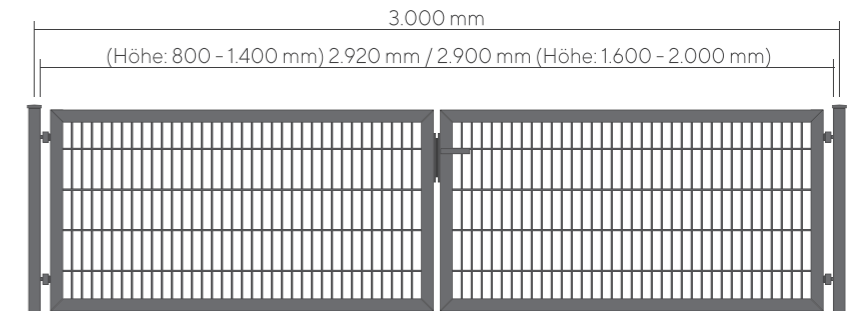

DOPPELSTAB

2-flügelige Industrietore

2-flügelige Industrietore mit DOPPELSTABMATTEN-Füllung

- Rahmen 60 x 40 x 2 mm
- inkl. Montagematerial
- Pfosten
- Füllung mit Doppelstabmatte **8/6/8**
- Edelstahlkloben und Einsteckschloß
- hochwertige Beschichtung, verzinkt, gereinigt, phosphatiert und pulverbeschichtet

Farbvarianten

- Ral 6005 Moosgrün
- Ral 7016 Anthrazit

Art.-Nr.	Farbvariante	EAN	Breite* (mm)	Höhe (mm)	Drahtstärke (mm)	Pfosten (mm)	VE
90311	■ Ral 6005	4251723903116	4.000 (2x2.000)	800	8/6/8	80x80x2	8
90312	■ Ral 6005	4251723903123	4.000 (2x2.000)	1.000	8/6/8	80x80x2	8
90313	■ Ral 6005	4251723903130	4.000 (2x2.000)	1.200	8/6/8	80x80x2	8
90314	■ Ral 6005	4251723903147	4.000 (2x2.000)	1.400	8/6/8	80x80x2	8
90315	■ Ral 6005	4251723903154	4.000 (2x2.000)	1.600	8/6/8	100x100x2	8
90316	■ Ral 6005	4251723903161	4.000 (2x2.000)	1.800	8/6/8	100x100x2	8
90317	■ Ral 6005	4251723903178	4.000 (2x2.000)	2.000	8/6/8	100x100x2	8
90325	■ Ral 7016	4251723903253	4.000 (2x2.000)	800	8/6/8	80x80x2	8
90326	■ Ral 7016	4251723903260	4.000 (2x2.000)	1.000	8/6/8	80x80x2	8
90327	■ Ral 7016	4251723903277	4.000 (2x2.000)	1.200	8/6/8	80x80x2	8
90328	■ Ral 7016	4251723903284	4.000 (2x2.000)	1.400	8/6/8	80x80x2	8
90329	■ Ral 7016	4251723903291	4.000 (2x2.000)	1.600	8/6/8	100x100x2	8
90330	■ Ral 7016	4251723903307	4.000 (2x2.000)	1.800	8/6/8	100x100x2	8
90331	■ Ral 7016	4251723903314	4.000 (2x2.000)	2.000	8/6/8	100x100x2	8

2-flügelige Industrietore mit DOPPELSTABMATTEN-Füllung

- Rahmen 60 x 40 x 2 mm
- inkl. Montagematerial
- Pfosten
- Füllung mit Doppelstabmatte **8/6/8**
- Edelstahlkloben und Einsteckschloß
- hochwertige Beschichtung, verzinkt, gereinigt, phosphatiert und pulverbeschichtet

Farbvarianten

- Ral 6005 Moosgrün
- Ral 7016 Anthrazit

Art.-Nr.	Farbvariante	EAN	Breite* (mm)	Höhe (mm)	Drahtstärke (mm)	Pfosten (mm)	VE
90830	■ Ral 6005	4251723908302	3.000 (2x1.500)	800	8/6/8	80x80x2	8
90831	■ Ral 6005	4251723908319	3.000 (2x1.500)	1.000	8/6/8	80x80x2	8
90832	■ Ral 6005	4251723908326	3.000 (2x1.500)	1.200	8/6/8	80x80x2	8
90833	■ Ral 6005	4251723908333	3.000 (2x1.500)	1.400	8/6/8	80x80x2	8
90834	■ Ral 6005	4251723908340	3.000 (2x1.500)	1.600	8/6/8	100x100x2	8
90835	■ Ral 6005	4251723908357	3.000 (2x1.500)	1.800	8/6/8	100x100x2	8
90836	■ Ral 6005	4251723908364	3.000 (2x1.500)	2.000	8/6/8	100x100x2	8
90837	■ Ral 7016	4251723908371	3.000 (2x1.500)	800	8/6/8	80x80x2	8
90838	■ Ral 7016	4251723908388	3.000 (2x1.500)	1.000	8/6/8	80x80x2	8
90839	■ Ral 7016	4251723908395	3.000 (2x1.500)	1.200	8/6/8	80x80x2	8
90840	■ Ral 7016	4251723908401	3.000 (2x1.500)	1.400	8/6/8	80x80x2	8
90841	■ Ral 7016	4251723908418	3.000 (2x1.500)	1.600	8/6/8	100x100x2	8
90842	■ Ral 7016	4251723908425	3.000 (2x1.500)	1.800	8/6/8	100x100x2	8
90843	■ Ral 7016	4251723908432	3.000 (2x1.500)	2.000	8/6/8	100x100x2	8