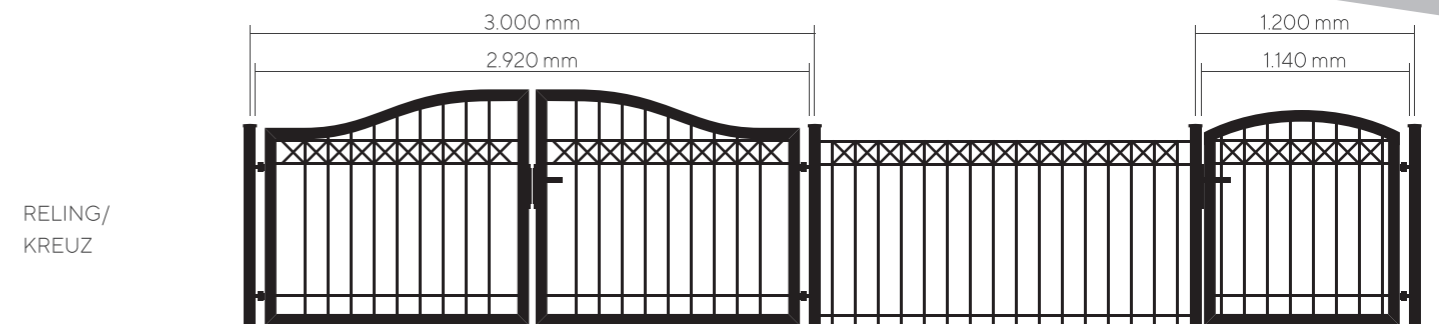

- Edelstahlkloben
- hochwertige Beschichtung, verzinkt, gereinigt, phosphatiert und pulverbeschichtet

Farbvarianten

■ Schwarz

Art.-Nr.	Farbvariante	EAN	Dekor	Breite* (mm)	Höhe (mm)	VE
90162	■ Schwarz	4251723901624	☐ RELING/KREUZ	1.000	1.000	12
90161	■ Schwarz	4251723901617	☒ DOPPELBOGEN	1.000	1.000	12
90164	■ Schwarz	4251723901648	↑↑ SPITZE/SPITZE	1.000	1.000	12

2-flügelige Gartentore U30

- Vierkantstäbe
- Rahmen 60x40x2 mm
- inkl. Montagematerial
- Pfosten 80x80 inkl. 3 Halterungen
- hochwertiges Schloss mit Zylinder

- Edelstahlkloben
- hochwertige Beschichtung, verzinkt, gereinigt, phosphatiert und pulverbeschichtet

Farbvarianten

■ Schwarz

Art.-Nr.	Farbvariante	EAN	Dekor	Breite* (mm)	Höhe (mm)	VE
90166	■ Schwarz	4251723901662	☐ RELING/KREUZ	3.000 (2x1.500)	1.000	8
90165	■ Schwarz	4251723901655	☒ DOPPELBOGEN	3.000 (2x1.500)	1.000	8
90168	■ Schwarz	4251723901686	↑↑ SPITZE/SPITZE	3.000 (2x1.500)	1.000	8

Zaunelemente U30

- stabile U-Profile 30 mm
- mit Abdeckkappe
- Materialstärke 2 mm

- hochwertige Beschichtung, verzinkt, gereinigt, phosphatiert und pulverbeschichtet

Farbvarianten

■ Schwarz

Art.-Nr.	Farbvariante	EAN	Dekor	Breite (mm)	Höhe (mm)	VE
90158	■ Schwarz	4251723901587	☐ RELING/KREUZ	2.000	1.000	45
90157	■ Schwarz	4251723901570	↑☒ SPITZE/DOPPELBOGEN	2.000	1.000	45
90155	■ Schwarz	4251723901556	↑↑ SPITZE/SPITZE	2.000	1.000	45

Pfosten U30

- mit Abdeckkappe
- vierkant
- inkl. Halterungen

- hochwertige Beschichtung, verzinkt, gereinigt, phosphatiert und pulverbeschichtet

Farbvarianten

■ Schwarz

Art.-Nr.	Farbvariante	EAN	Abmess. (mm)	Kappe	Höhe (mm)	für Zaunh. (mm)	VE
90169	■ Schwarz	4251723901693	60x60x2	— FLACH	1.600	1.000	154
90170	■ Schwarz	4251723901709	60x60x2	● KUGEL	1.600	1.000	154
90171	■ Schwarz	4251723901716	60x60x2	— OVAL	1.600	1.000	154