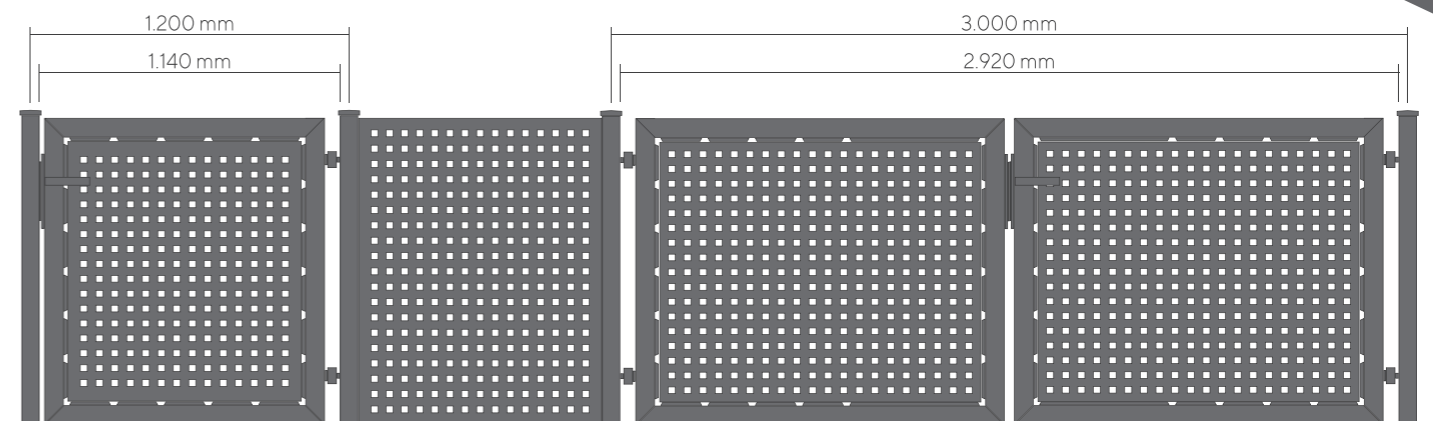

Farbvarianten

- Ral 7016
- Anthrazit

Art.-Nr.	Farbvariante	EAN	Laserausschnitt (mm)	Breite* (mm)	Höhe (mm)	Pfosten (mm)	VE
90129	Ral 7016	4251723901297	■ QUADRAT	1.200	1.000	60x60x2	14
90130	Ral 7016	4251723901303	■ QUADRAT	1.200	1.200	60x60x2	14
90131	Ral 7016	4251723901310	■ QUADRAT	1.200	1.800	60x60x2	14

2-flügelige Industrietore QUADRAT

- mit Laserausschnitt QUADRAT (25x25)
- Rahmen 60x40x2 mm
- inkl. Montagematerial
- Pfosten
- hochwertiges Schloss mit Zylinder
- Edelstahlkloben
- hochwertige Beschichtung, verzinkt, gereinigt, phosphatiert und pulverbeschichtet

Farbvarianten

- Ral 7016
- Anthrazit

Art.-Nr.	Farbvariante	EAN	Laserausschnitt (mm)	Breite* (mm)	Höhe (mm)	Pfosten (mm)	VE
90134	Ral 7016	4251723901341	■ QUADRAT	3.000 (2x1500)	1.000	80x80x2	10
90135	Ral 7016	4251723901358	■ QUADRAT	3.000 (2x1500)	1.200	80x80x2	10
90136	Ral 7016	4251723901365	■ QUADRAT	3.000 (2x1500)	1.800	80x80x2	10

Zaunelemente QUADRAT

- mit Laserausschnitt QUADRAT (25x25)
- Materialstärke 2 mm
- hochwertige Beschichtung, verzinkt, gereinigt, phosphatiert und pulverbeschichtet

Farbvarianten

- Ral 7016
- Anthrazit

Art.-Nr.	Farbvariante	EAN	Laserausschnitt (mm)	Breite (mm)	Höhe (mm)	VE
90120	Ral 7016	4251723901204	■ QUADRAT	950	1.000	30
90121	Ral 7016	4251723901211	■ QUADRAT	950	1.200	30
90122	Ral 7016	4251723901228	■ QUADRAT	950	1.800	30

Komfortgröße!
Torbreite beachten

Pfosten

- mit Abdeckprofil
- für Zaunelemente mit Laserausschnitt
- Materialstärke 2 mm

Farbvarianten

- Ral 7016
- Anthrazit

Art.-Nr.	Farbvariante	EAN	Abmessungen (mm)	Länge (mm)	für Zaunhöhe (mm)	VE
90089	Ral 7016	4251723900894	60x40x2	1.600	1.000	126
90090	Ral 7016	4251723900900	60x40x2	1.800	1.200	126
90093	Ral 7016	4251723900931	60x40x2	2.400	1.800	126
90094	Ral 7016	4251723900948	60x40x2	2.600	2.000	126