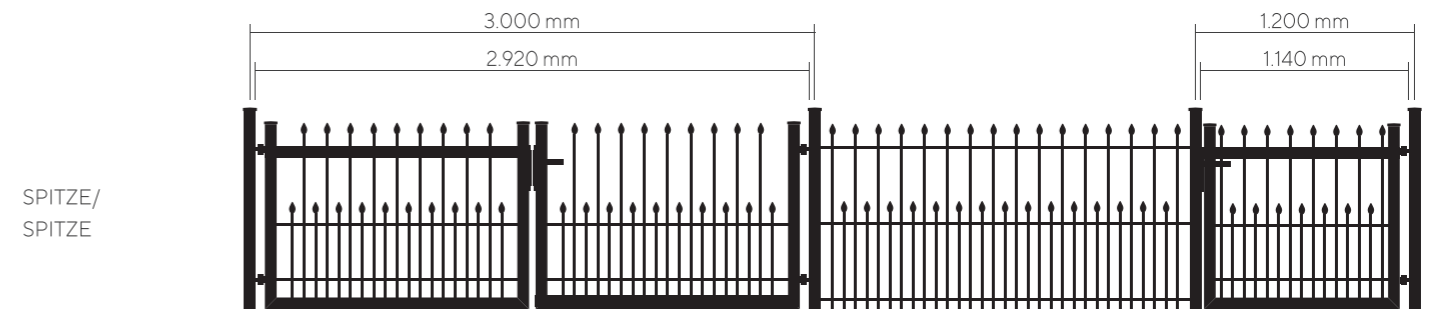

- Edelstahlkloben
- hochwertige Beschichtung, verzinkt, gereinigt, phosphatiert und pulverbeschichtet

Farbvarianten

■ Schwarz

Art.-Nr.	Farbvariante	EAN	Dekor	Breite* (mm)	Höhe (mm)	VE
90162	■ Schwarz	4251723901624	☐ RELING/KREUZ	1.000	1.000	12
90161	■ Schwarz	4251723901617	☒ DOPPELBOGEN	1.000	1.000	12
90164	■ Schwarz	4251723901648	↑↑ SPITZE/SPITZE	1.000	1.000	12

2-flügelige Gartentore U30

- Vierkantstäbe
- Rahmen 60x40x2 mm
- inkl. Montagematerial
- Pfosten 80x80 inkl. 3 Halterungen
- hochwertiges Schloss mit Zylinder

- Edelstahlkloben
- hochwertige Beschichtung, verzinkt, gereinigt, phosphatiert und pulverbeschichtet

Farbvarianten

■ Schwarz

Art.-Nr.	Farbvariante	EAN	Dekor	Breite* (mm)	Höhe (mm)	VE
90166	■ Schwarz	4251723901662	☐ RELING/KREUZ	3.000 (2x1.500)	1.000	8
90165	■ Schwarz	4251723901655	☒ DOPPELBOGEN	3.000 (2x1.500)	1.000	8
90168	■ Schwarz	4251723901686	↑↑ SPITZE/SPITZE	3.000 (2x1.500)	1.000	8

Zaunelemente U30

- stabile U-Profile 30 mm
- mit Abdeckkappe
- Materialstärke 2 mm

- hochwertige Beschichtung, verzinkt, gereinigt, phosphatiert und pulverbeschichtet

Farbvarianten

■ Schwarz

Art.-Nr.	Farbvariante	EAN	Dekor	Breite (mm)	Höhe (mm)	VE
90158	■ Schwarz	4251723901587	☐ RELING/KREUZ	2.000	1.000	45
90157	■ Schwarz	4251723901570	↑☒ SPITZE/DOPPELBOGEN	2.000	1.000	45
90155	■ Schwarz	4251723901556	↑↑ SPITZE/SPITZE	2.000	1.000	45

Pfosten U30

- mit Abdeckkappe
- vierkant
- inkl. Halterungen

- hochwertige Beschichtung, verzinkt, gereinigt, phosphatiert und pulverbeschichtet

Farbvarianten

■ Schwarz

Art.-Nr.	Farbvariante	EAN	Abmess. (mm)	Kappe	Höhe (mm)	für Zaunh. (mm)	VE
90169	■ Schwarz	4251723901693	60x60x2	— FLACH	1.600	1.000	154
90170	■ Schwarz	4251723901709	60x60x2	● KUGEL	1.600	1.000	154
90171	■ Schwarz	4251723901716	60x60x2	— OVAL	1.600	1.000	154