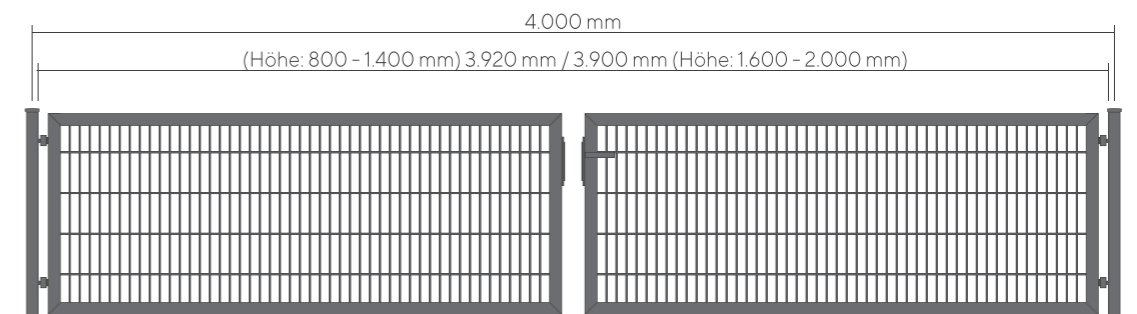

DOPPELSTAB

2-flügelige Industrietore

2-flügelige Industrietore mit DOPPELSTABMATTEN-Füllung

- Rahmen 60 x 40 x 2 mm
- inkl. Montagematerial
- Pfosten
- Füllung mit Doppelstabmatte **6/5/6**

- Edelstahlkloben und Einsteckschloß
- hochwertige Beschichtung, verzinkt, gereinigt, phosphatiert und pulverbeschichtet

Farbvarianten

- Verzinkt
- Ral 6005 Moosgrün
- Ral 7016 Anthrazit

Art.-Nr.	Farbvariante	EAN	Breite* (mm)	Höhe (mm)	Drahtstärke (mm)	Pfosten (mm)	VE
90022	■ Ral 6005	4251723900221	4.000 (2x2.000)	800	6/5/6	80x80x2	8
90023	■ Ral 6005	4251723900238	4.000 (2x2.000)	1.000	6/5/6	80x80x2	8
90024	■ Ral 6005	4251723900245	4.000 (2x2.000)	1.200	6/5/6	80x80x2	8
90025	■ Ral 6005	4251723900252	4.000 (2x2.000)	1.400	6/5/6	80x80x2	8
90026	■ Ral 6005	4251723900269	4.000 (2x2.000)	1.600	6/5/6	100x100x2	8
90027	■ Ral 6005	4251723900276	4.000 (2x2.000)	1.800	6/5/6	100x100x2	8
90028	■ Ral 6005	4251723900283	4.000 (2x2.000)	2.000	6/5/6	100x100x2	8
90036	■ Ral 7016	4251723900368	4.000 (2x2.000)	800	6/5/6	80x80x2	8
90037	■ Ral 7016	4251723900375	4.000 (2x2.000)	1.000	6/5/6	80x80x2	8
90038	■ Ral 7016	4251723900382	4.000 (2x2.000)	1.200	6/5/6	80x80x2	8
90039	■ Ral 7016	4251723900399	4.000 (2x2.000)	1.400	6/5/6	80x80x2	8
90040	■ Ral 7016	4251723900405	4.000 (2x2.000)	1.600	6/5/6	100x100x2	8
90041	■ Ral 7016	4251723900412	4.000 (2x2.000)	1.800	6/5/6	100x100x2	8
90042	■ Ral 7016	4251723900429	4.000 (2x2.000)	2.000	6/5/6	100x100x2	8

2-flügelige Industrietore mit DOPPELSTABMATTEN-Füllung

- Rahmen 60 x 40 x 2 mm
- inkl. Montagematerial
- Pfosten
- Füllung mit Doppelstabmatte **6/5/6**

- Edelstahlkloben und Einsteckschloß
- hochwertige Beschichtung, verzinkt, gereinigt, phosphatiert und pulverbeschichtet

Farbvarianten

- Ral 6005 Moosgrün
- Ral 7016 Anthrazit

Art.-Nr.	Farbvariante	EAN	Breite* (mm)	Höhe (mm)	Drahtstärke (mm)	Pfosten (mm)	VE
90844	■ Ral 6005	4251723908449	3.000 (2x1.500)	800	6/5/6	80x80x2	8
90845	■ Ral 6005	4251723908456	3.000 (2x1.500)	1.000	6/5/6	80x80x2	8
90846	■ Ral 6005	4251723908463	3.000 (2x1.500)	1.200	6/5/6	80x80x2	8
90847	■ Ral 6005	4251723908470	3.000 (2x1.500)	1.400	6/5/6	80x80x2	8
90848	■ Ral 6005	4251723908487	3.000 (2x1.500)	1.600	6/5/6	100x100x2	8
90849	■ Ral 6005	4251723908494	3.000 (2x1.500)	1.800	6/5/6	100x100x2	8
90850	■ Ral 6005	4251723908500	3.000 (2x1.500)	2.000	6/5/6	100x100x2	8
90851	■ Ral 7016	4251723908517	3.000 (2x1.500)	800	6/5/6	80x80x2	8
90852	■ Ral 7016	4251723908524	3.000 (2x1.500)	1.000	6/5/6	80x80x2	8
90853	■ Ral 7016	4251723908531	3.000 (2x1.500)	1.200	6/5/6	80x80x2	8
90854	■ Ral 7016	4251723908548	3.000 (2x1.500)	1.400	6/5/6	80x80x2	8
90855	■ Ral 7016	4251723908555	3.000 (2x1.500)	1.600	6/5/6	100x100x2	8
90856	■ Ral 7016	4251723908562	3.000 (2x1.500)	1.800	6/5/6	100x100x2	8
90857	■ Ral 7016	4251723908579	3.000 (2x1.500)	2.000	6/5/6	100x100x2	8