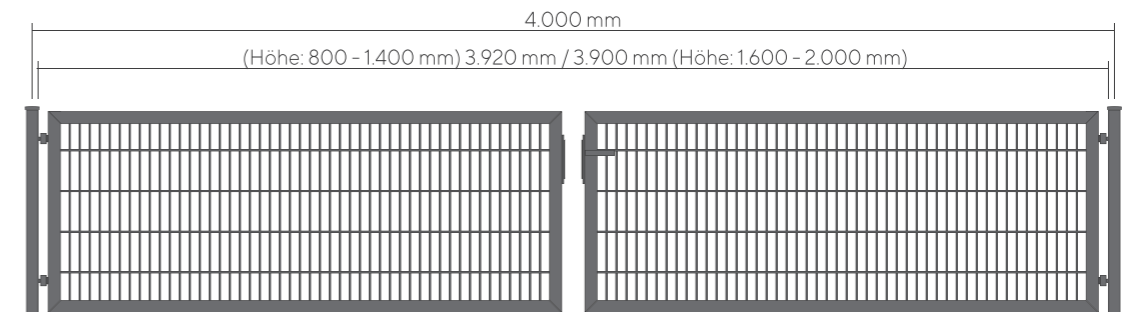

DOPPELSTAB

2-flügelige Industrietore

2-flügelige Industrietore mit DOPPELSTABMATTEN-Füllung

- Rahmen 60 x 40 x 2 mm
- inkl. Montagematerial
- Pfosten
- Füllung mit Doppelstabmatte **8/6/8**
- Edelstahlkloben und Einsteckschloß
- hochwertige Beschichtung, verzinkt, gereinigt, phosphatiert und pulverbeschichtet

Farbvarianten

- Ral 6005 Moosgrün
- Ral 7016 Anthrazit

Art.-Nr.	Farbvariante	EAN	Breite* (mm)	Höhe (mm)	Drahtstärke (mm)	Pfosten (mm)	VE
90311	■ Ral 6005	4251723903116	4.000 (2x2.000)	800	8/6/8	80x80x2	8
90312	■ Ral 6005	4251723903123	4.000 (2x2.000)	1.000	8/6/8	80x80x2	8
90313	■ Ral 6005	4251723903130	4.000 (2x2.000)	1.200	8/6/8	80x80x2	8
90314	■ Ral 6005	4251723903147	4.000 (2x2.000)	1.400	8/6/8	80x80x2	8
90315	■ Ral 6005	4251723903154	4.000 (2x2.000)	1.600	8/6/8	100x100x2	8
90316	■ Ral 6005	4251723903161	4.000 (2x2.000)	1.800	8/6/8	100x100x2	8
90317	■ Ral 6005	4251723903178	4.000 (2x2.000)	2.000	8/6/8	100x100x2	8
90325	■ Ral 7016	4251723903253	4.000 (2x2.000)	800	8/6/8	80x80x2	8
90326	■ Ral 7016	4251723903260	4.000 (2x2.000)	1.000	8/6/8	80x80x2	8
90327	■ Ral 7016	4251723903277	4.000 (2x2.000)	1.200	8/6/8	80x80x2	8
90328	■ Ral 7016	4251723903284	4.000 (2x2.000)	1.400	8/6/8	80x80x2	8
90329	■ Ral 7016	4251723903291	4.000 (2x2.000)	1.600	8/6/8	100x100x2	8
90330	■ Ral 7016	4251723903307	4.000 (2x2.000)	1.800	8/6/8	100x100x2	8
90331	■ Ral 7016	4251723903314	4.000 (2x2.000)	2.000	8/6/8	100x100x2	8

2-flügelige Industrietore mit DOPPELSTABMATTEN-Füllung

- Rahmen 60 x 40 x 2 mm
- inkl. Montagematerial
- Pfosten
- Füllung mit Doppelstabmatte **8/6/8**
- Edelstahlkloben und Einsteckschloß
- hochwertige Beschichtung, verzinkt, gereinigt, phosphatiert und pulverbeschichtet

Farbvarianten

- Ral 6005 Moosgrün
- Ral 7016 Anthrazit

Art.-Nr.	Farbvariante	EAN	Breite* (mm)	Höhe (mm)	Drahtstärke (mm)	Pfosten (mm)	VE
90830	■ Ral 6005	4251723908302	3.000 (2x1.500)	800	8/6/8	80x80x2	8
90831	■ Ral 6005	4251723908319	3.000 (2x1.500)	1.000	8/6/8	80x80x2	8
90832	■ Ral 6005	4251723908326	3.000 (2x1.500)	1.200	8/6/8	80x80x2	8
90833	■ Ral 6005	4251723908333	3.000 (2x1.500)	1.400	8/6/8	80x80x2	8
90834	■ Ral 6005	4251723908340	3.000 (2x1.500)	1.600	8/6/8	100x100x2	8
90835	■ Ral 6005	4251723908357	3.000 (2x1.500)	1.800	8/6/8	100x100x2	8
90836	■ Ral 6005	4251723908364	3.000 (2x1.500)	2.000	8/6/8	100x100x2	8
90837	■ Ral 7016	4251723908371	3.000 (2x1.500)	800	8/6/8	80x80x2	8
90838	■ Ral 7016	4251723908388	3.000 (2x1.500)	1.000	8/6/8	80x80x2	8
90839	■ Ral 7016	4251723908395	3.000 (2x1.500)	1.200	8/6/8	80x80x2	8
90840	■ Ral 7016	4251723908401	3.000 (2x1.500)	1.400	8/6/8	80x80x2	8
90841	■ Ral 7016	4251723908418	3.000 (2x1.500)	1.600	8/6/8	100x100x2	8
90842	■ Ral 7016	4251723908425	3.000 (2x1.500)	1.800	8/6/8	100x100x2	8
90843	■ Ral 7016	4251723908432	3.000 (2x1.500)	2.000	8/6/8	100x100x2	8