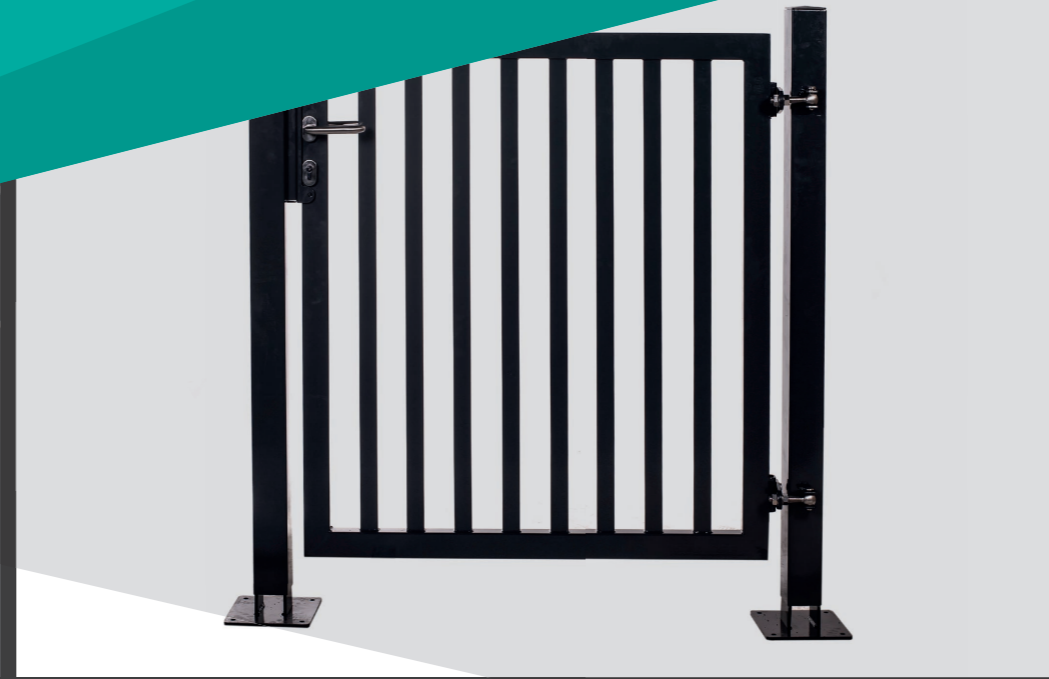

BODOCUT

Impressionen