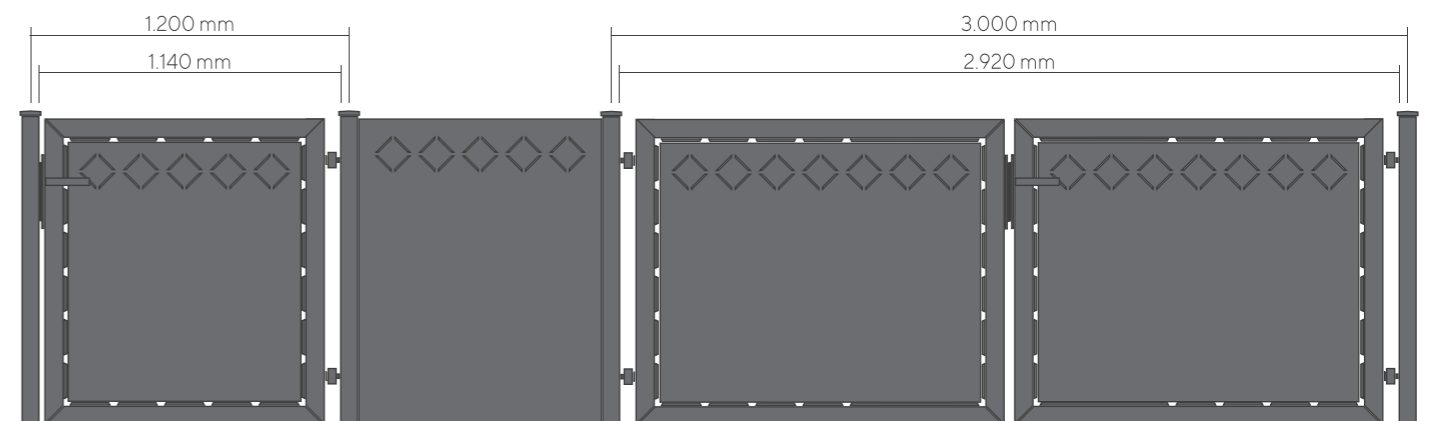

Farbvarianten

- Ral 7016
- Anthrazit

Art.-Nr.	Farbvariante	EAN	Laserausschnitt (mm)	Breite* (mm)	Höhe (mm)	Pfosten (mm)	VE
90138	Ral 7016	4251723901389	◆ KARO	1.200	1.000	60x60x2	14
90139	Ral 7016	4251723901396	◆ KARO	1.200	1.200	60x60x2	14
90140	Ral 7016	4251723901402	◆ KARO	1.200	1.800	60x60x2	14

2-flügelige Industrietore KARO

- mit Laserausschnitt KARO
- Rahmen 60x40x2 mm
- inkl. Montagematerial
- Pfosten

- hochwertiges Schloss mit Zylinder
- Edelstahlkloben
- hochwertige Beschichtung, verzinkt, gereinigt, phosphatiert und pulverbeschichtet

Farbvarianten

- Ral 7016
- Anthrazit

Art.-Nr.	Farbvariante	EAN	Laserausschnitt (mm)	Breite* (mm)	Höhe (mm)	Pfosten (mm)	VE
90142	Ral 7016	4251723901426	◆ KARO	3.000 (2x1500)	1.000	80x80x2	10
90143	Ral 7016	4251723901433	◆ KARO	3.000 (2x1500)	1.200	80x80x2	10
90144	Ral 7016	4251723901440	◆ KARO	3.000 (2x1500)	1.800	80x80x2	10

Zaunelemente KARO

- mit Laserausschnitt KARO
- Materialstärke 2 mm

- hochwertige Beschichtung, verzinkt, gereinigt, phosphatiert und pulverbeschichtet

Farbvarianten

- Ral 7016
- Anthrazit

Art.-Nr.	Farbvariante	EAN	Laserausschnitt (mm)	Breite (mm)	Höhe (mm)	VE
90123	Ral 7016	4251723901235	◆ KARO	950	1.000	30
90124	Ral 7016	4251723901242	◆ KARO	950	1.200	30
90125	Ral 7016	4251723901259	◆ KARO	950	1.800	30

Komfortgröße!
Torbreite beachten

Pfosten

- mit Abdeckprofil
- für Zaunelemente mit Laserausschnitt
- Materialstärke 2 mm

- hochwertige Beschichtung, verzinkt, gereinigt, phosphatiert und pulverbeschichtet

Farbvarianten

- Ral 7016
- Anthrazit

Art.-Nr.	Farbvariante	EAN	Abmessungen (mm)	Länge (mm)	für Zaunhöhe (mm)	VE
90089	Ral 7016	4251723900894	60x40x2	1.600	1.000	126
90090	Ral 7016	4251723900900	60x40x2	1.800	1.200	126
90093	Ral 7016	4251723900931	60x40x2	2.400	1.800	126
90094	Ral 7016	4251723900948	60x40x2	2.600	2.000	126