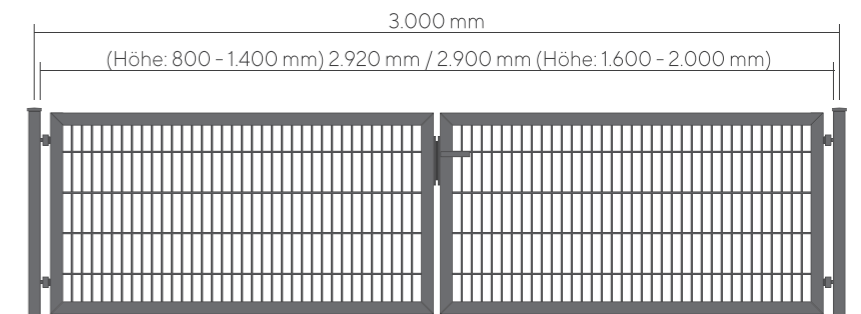

DOPPELSTAB

2-flügelige Industrietore

2-flügelige Industrietore mit DOPPELSTABMATTEN-Füllung

- Rahmen 60 x 40 x 2 mm
- inkl. Montagematerial
- Pfosten
- Füllung mit Doppelstabmatte **6/5/6**

- Edelstahlkloben und Einsteckschloß
- hochwertige Beschichtung, verzinkt, gereinigt, phosphatiert und pulverbeschichtet

Farbvarianten

- Verzinkt
- Ral 6005 Moosgrün
- Ral 7016 Anthrazit

Art.-Nr.	Farbvariante	EAN	Breite* (mm)	Höhe (mm)	Drahtstärke (mm)	Pfosten (mm)	VE
90022	■ Ral 6005	4251723900221	4.000 (2x2.000)	800	6/5/6	80x80x2	8
90023	■ Ral 6005	4251723900238	4.000 (2x2.000)	1.000	6/5/6	80x80x2	8
90024	■ Ral 6005	4251723900245	4.000 (2x2.000)	1.200	6/5/6	80x80x2	8
90025	■ Ral 6005	4251723900252	4.000 (2x2.000)	1.400	6/5/6	80x80x2	8
90026	■ Ral 6005	4251723900269	4.000 (2x2.000)	1.600	6/5/6	100x100x2	8
90027	■ Ral 6005	4251723900276	4.000 (2x2.000)	1.800	6/5/6	100x100x2	8
90028	■ Ral 6005	4251723900283	4.000 (2x2.000)	2.000	6/5/6	100x100x2	8
90036	■ Ral 7016	4251723900368	4.000 (2x2.000)	800	6/5/6	80x80x2	8
90037	■ Ral 7016	4251723900375	4.000 (2x2.000)	1.000	6/5/6	80x80x2	8
90038	■ Ral 7016	4251723900382	4.000 (2x2.000)	1.200	6/5/6	80x80x2	8
90039	■ Ral 7016	4251723900399	4.000 (2x2.000)	1.400	6/5/6	80x80x2	8
90040	■ Ral 7016	4251723900405	4.000 (2x2.000)	1.600	6/5/6	100x100x2	8
90041	■ Ral 7016	4251723900412	4.000 (2x2.000)	1.800	6/5/6	100x100x2	8
90042	■ Ral 7016	4251723900429	4.000 (2x2.000)	2.000	6/5/6	100x100x2	8

2-flügelige Industrietore mit DOPPELSTABMATTEN-Füllung

- Rahmen 60 x 40 x 2 mm
- inkl. Montagematerial
- Pfosten
- Füllung mit Doppelstabmatte **6/5/6**

- Edelstahlkloben und Einsteckschloß
- hochwertige Beschichtung, verzinkt, gereinigt, phosphatiert und pulverbeschichtet

Farbvarianten

- Ral 6005 Moosgrün
- Ral 7016 Anthrazit

Art.-Nr.	Farbvariante	EAN	Breite* (mm)	Höhe (mm)	Drahtstärke (mm)	Pfosten (mm)	VE
90844	■ Ral 6005	4251723908449	3.000 (2x1.500)	800	6/5/6	80x80x2	8
90845	■ Ral 6005	4251723908456	3.000 (2x1.500)	1.000	6/5/6	80x80x2	8
90846	■ Ral 6005	4251723908463	3.000 (2x1.500)	1.200	6/5/6	80x80x2	8
90847	■ Ral 6005	4251723908470	3.000 (2x1.500)	1.400	6/5/6	80x80x2	8
90848	■ Ral 6005	4251723908487	3.000 (2x1.500)	1.600	6/5/6	100x100x2	8
90849	■ Ral 6005	4251723908494	3.000 (2x1.500)	1.800	6/5/6	100x100x2	8
90850	■ Ral 6005	4251723908500	3.000 (2x1.500)	2.000	6/5/6	100x100x2	8
90851	■ Ral 7016	4251723908517	3.000 (2x1.500)	800	6/5/6	80x80x2	8
90852	■ Ral 7016	4251723908524	3.000 (2x1.500)	1.000	6/5/6	80x80x2	8
90853	■ Ral 7016	4251723908531	3.000 (2x1.500)	1.200	6/5/6	80x80x2	8
90854	■ Ral 7016	4251723908548	3.000 (2x1.500)	1.400	6/5/6	80x80x2	8
90855	■ Ral 7016	4251723908555	3.000 (2x1.500)	1.600	6/5/6	100x100x2	8
90856	■ Ral 7016	4251723908562	3.000 (2x1.500)	1.800	6/5/6	100x100x2	8
90857	■ Ral 7016	4251723908579	3.000 (2x1.500)	2.000	6/5/6	100x100x2	8