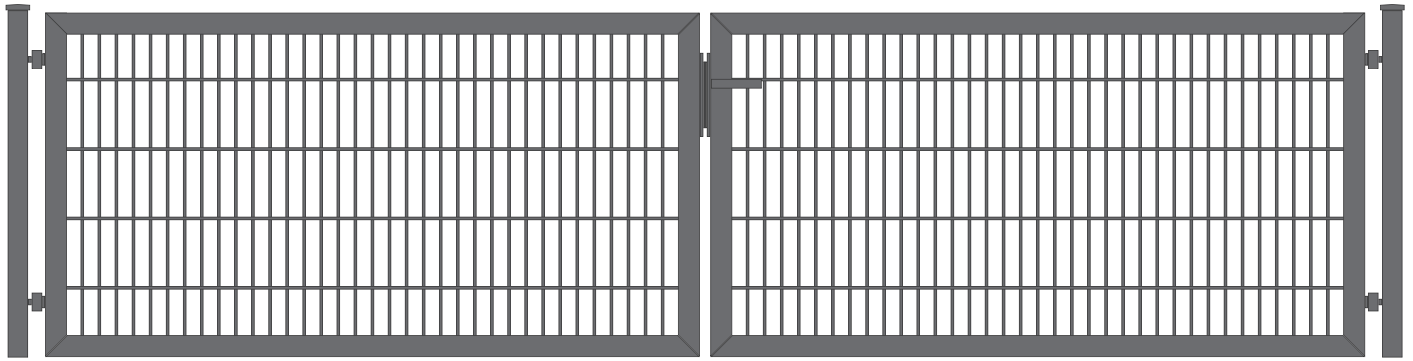

2-flügelige Industrietore mit DOPPELSTABMATTEN-Füllung

- Rahmen 60 x 40 x 2 mm
- inkl. Montagematerial
- Pfosten
- Füllung mit Doppelstabmatte 8/6/8

- Edelstahlkloben
- vorbereitet für Einsteckschloss
- hochwertige Beschichtung, verzinkt, gereinigt, phosphatiert und pulverbeschichtet

Farbvarianten

- Verzinkt
- Ral 6005 Moosgrün
- Ral 7016 Anthrazit

Art.-Nr.	Farbvariante	EAN	Breite (mm)	Höhe (mm)	Drahtstärke (mm)	Pfosten (mm)	VE
90297	■ Verzinkt	4251723902973	4.000 (2x2.000)	800	8/6/8	80x80x2	8
90298	■ Verzinkt	4251723902980	4.000 (2x2.000)	1.000	8/6/8	80x80x2	8
90299	■ Verzinkt	4251723902997	4.000 (2x2.000)	1.200	8/6/8	80x80x2	8
90300	■ Verzinkt	4251723903000	4.000 (2x2.000)	1.400	8/6/8	80x80x2	8
90301	■ Verzinkt	4251723903017	4.000 (2x2.000)	1.600	8/6/8	100x100x2	8
90302	■ Verzinkt	4251723903024	4.000 (2x2.000)	1.800	8/6/8	100x100x2	8
90303	■ Verzinkt	4251723903031	4.000 (2x2.000)	2.000	8/6/8	100x100x2	8
90311	■ Ral 6005	4251723903116	4.000 (2x2.000)	800	8/6/8	80x80x2	8
90312	■ Ral 6005	4251723903123	4.000 (2x2.000)	1.000	8/6/8	80x80x2	8
90313	■ Ral 6005	4251723903130	4.000 (2x2.000)	1.200	8/6/8	80x80x2	8
90314	■ Ral 6005	4251723903147	4.000 (2x2.000)	1.400	8/6/8	80x80x2	8
90315	■ Ral 6005	4251723903154	4.000 (2x2.000)	1.600	8/6/8	100x100x2	8
90316	■ Ral 6005	4251723903161	4.000 (2x2.000)	1.800	8/6/8	100x100x2	8
90317	■ Ral 6005	4251723903178	4.000 (2x2.000)	2.000	8/6/8	100x100x2	8
90325	■ Ral 7016	4251723903253	4.000 (2x2.000)	800	8/6/8	80x80x2	8
90326	■ Ral 7016	4251723903260	4.000 (2x2.000)	1.000	8/6/8	80x80x2	8
90327	■ Ral 7016	4251723903277	4.000 (2x2.000)	1.200	8/6/8	80x80x2	8
90328	■ Ral 7016	4251723903284	4.000 (2x2.000)	1.400	8/6/8	80x80x2	8
90329	■ Ral 7016	4251723903291	4.000 (2x2.000)	1.600	8/6/8	100x100x2	8
90330	■ Ral 7016	4251723903307	4.000 (2x2.000)	1.800	8/6/8	100x100x2	8
90331	■ Ral 7016	4251723903314	4.000 (2x2.000)	2.000	8/6/8	100x100x2	8